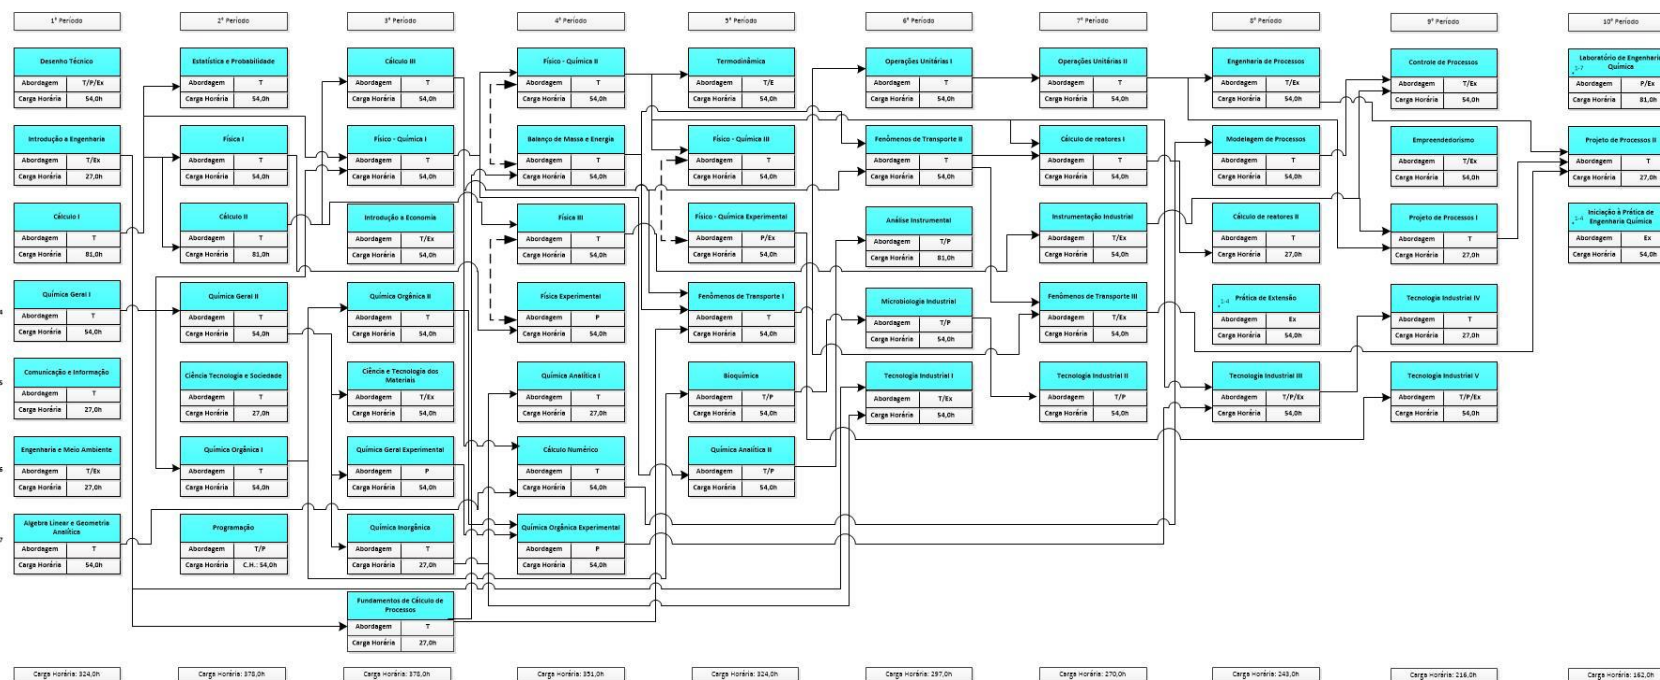

12.3. Representação gráfica do perfil de formação (fluxograma)

Ch de Disciplinas Obrigatórias:	2843,0h
Ch de Disciplinas Opcionais:	162,0h
Ch de Estágio:	400,0h
Ch de Atividades Complementares:	100,0h
Ch destinada ao TCC:	54,0h

Ch de BAO	
Ch de Extensão	163,5h
Ch de Prática Docente	
Ch total do Curso	3605,0h