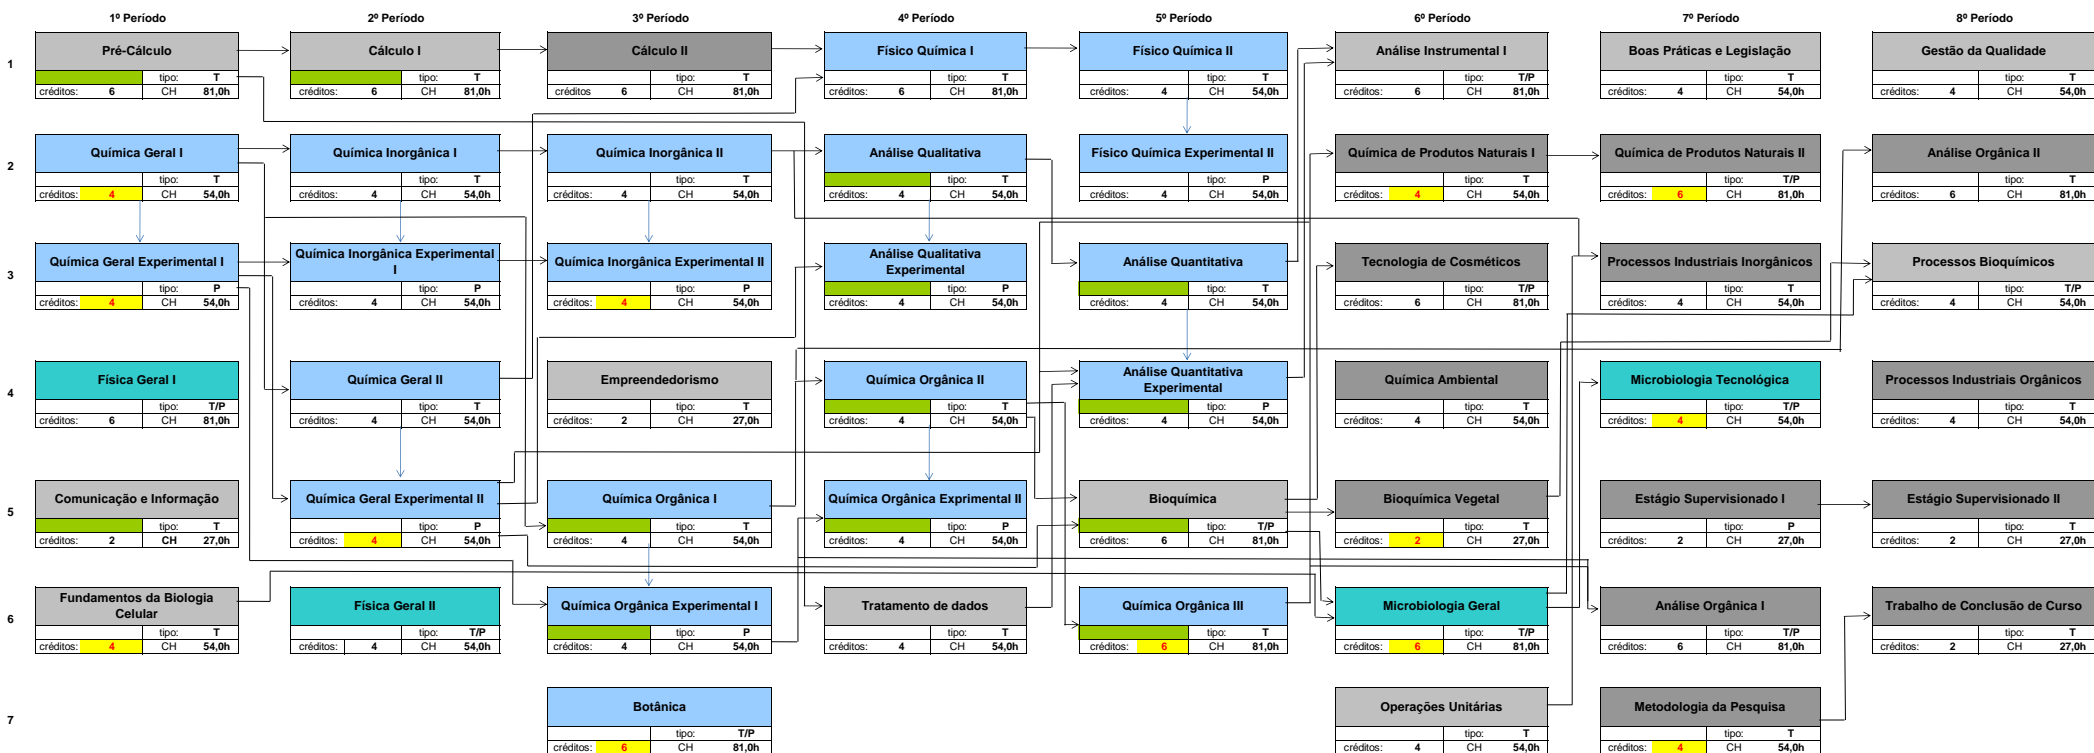

Curso de Bacharelado em Química

Carga Horária	351
Crédito	26

Carga Horária	351
Crédito	26

Carga Horária	405,0
Crédito	30

Carga Horária	351,0
Crédito	26

Carga Horária	378,0
Crédito	28

Carga Horária	432,0
Crédito	32

Carga Horária	405,0
Crédito	30

Carga Horária	297,0
Crédito	22

Disciplinas já existentes

Disciplinas que mudarão de nome

Disciplinas que BQ poderá cursar em LQ, se houver vaga

Disciplinas que sofreram alguma mudança

Disciplinas obrigatórias: 220 créditos 2970h

Disciplinas optativas: 12 créditos 162h

Estágio Supervisionado 324h

Atividades Complementares 108h

Carga Horária Total do Curso 3564h

Carga Horária Total Matriz Antiga 3699h

Diferença Matriz Nova - Antiga -135h