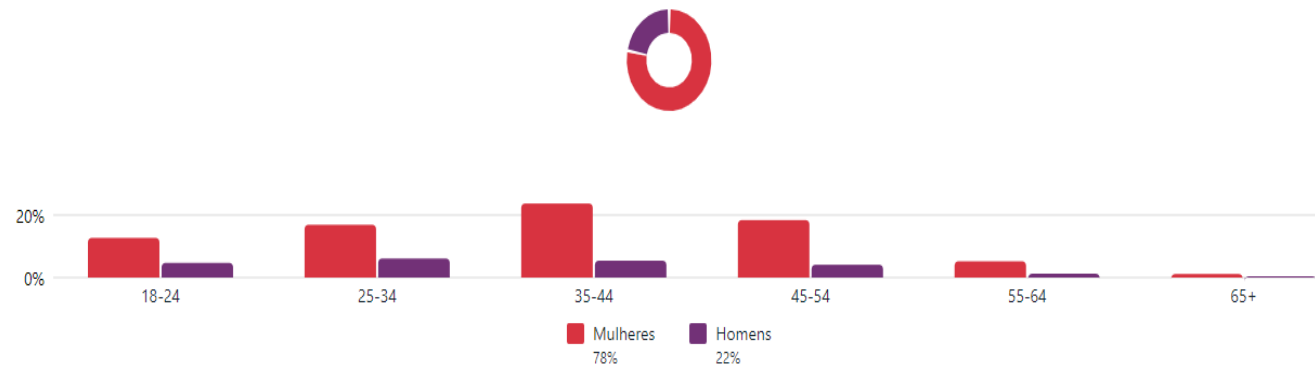

Interações orgânicas

Comentários nas publicações do Instagram ⓘ Compartilhamentos da publicação no Instagram ⓘ Curtidas na publicação do Instagram ⓘ Salvamentos da publicação no Instagram ⓘ

10

Mais alto do que o normal

Normalmente 0-6

693

Mais alto do que o normal

Normalmente 3-40

909

Mais alto do que o normal

Normalmente 59-252

143

Mais alto do que o normal

Normalmente 1-14

Quem estou alcançando com essa publicação?

Faixa etária e gênero ⓘ

Novos seguidores - Instagram

Visitas ao perfil do Instagram ⓘ

28.253 ↑ 48,3%

Novos seguidores do Instagram ⓘ