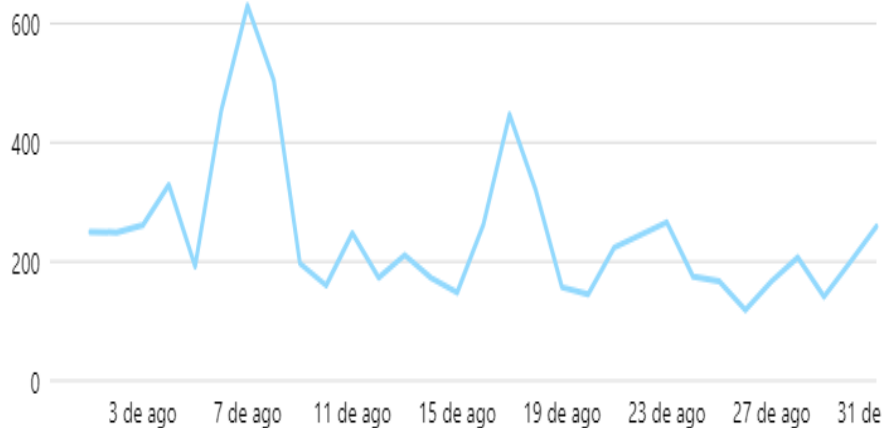

Reações à publicação do Facebook

160

Mais alto do que o normal

Normalmente 4-16

Comentários nas publicações do Facebook

29

Mais alto do que o normal

Normalmente 0-1

Compartilhamentos das publicações do Facebook

98

Mais alto do que o normal

Normalmente 0-4

Novos seguidores - Facebook

Visitas ao Facebook ⓘ

7.680 ↑ 38,3%

Novas curtidas na Página do Facebook ⓘ

80 ↑ 53,8%

Facebook	Mai	Jun	Jul	Ago
Posts	64	58	77	68
Alcance orgânico	22.970	27.657	30.045	34.971
Visitas à página	5.052	4.835	5.555	7.680
Curtidas na página	54.222	54.274	54.336	54.467
Novas Curtidas	53	65	52	80