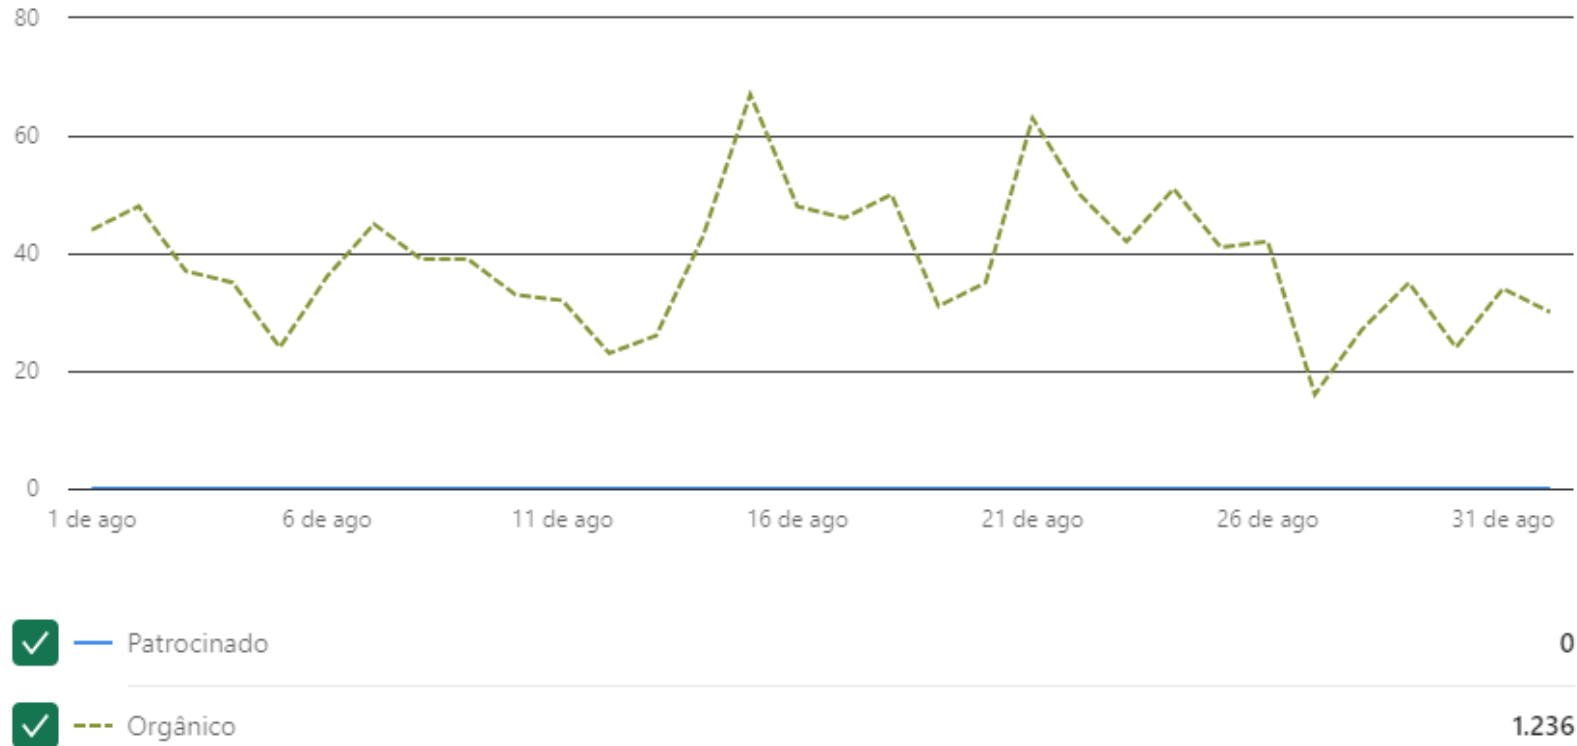

Macaé e Região, Brasil · 23 (menos de 1%)

Dados demográficos dos visitantes ?

Nível de experiência ▾

Iniciante · 954 (40,4%)

Sênior · 437 (18,5%)

Gerente · 93 (3,9%)

Treinamento · 92 (3,9%)

Diretor · 40 (1,7%)

Dirigente (CEO, COO, CFO, CMO) · 31 (1,3%)

Proprietário · 25 (1,1%)

Não remunerado · 19 (menos de 1%)

Vice-Presidente · 5 (menos de 1%)

Parceiro · 5 (menos de 1%)

Métricas de seguidores ?

Número de seguidores: 34.865

Novos seguidores: 1.236

Destaques

Dados para 01/08/2023 - 01/09/2023

1.468
Reações
▼11%

17
Comentários
▼34,6%

241
Compartilhamentos
▲14,2%

Métricas

Impressões ▾