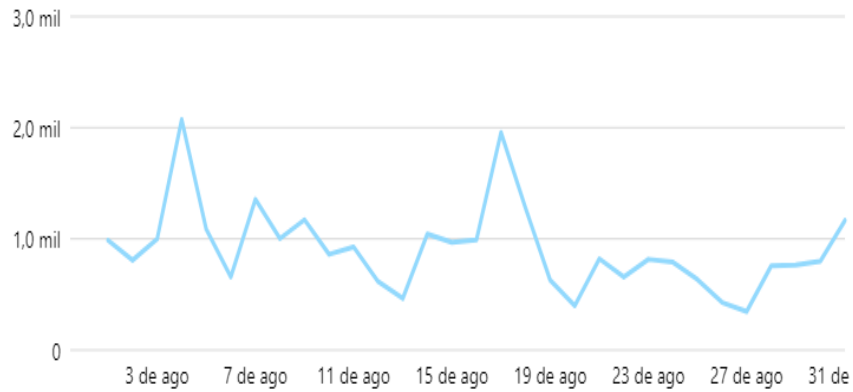

Normalmente 0-6

693

Mais alto do que o normal

Normalmente 3-40

909

Mais alto do que o normal

Normalmente 59-252

143

Mais alto do que o normal

Normalmente 1-14

Quem estou alcançando com essa publicação?

Faixa etária e gênero ⓘ

Novos seguidores - Instagram

Visitas ao perfil do Instagram ⓘ

28.253 ↑ 48,3%

Novos seguidores do Instagram ⓘ

3.200 ↑ 40,6%

Instagram	Mai	Jun	Jul	Ago
Posts	62	59	78	78
Alcance orgânico	40.225	33.487	51.998	79.310
Visitas à página	20.333	13.389	19.057	28.253
Seguidores	43.137	44.021	46.046	49.749
Novos seguidores	1.715	1.699	2.276	3.200