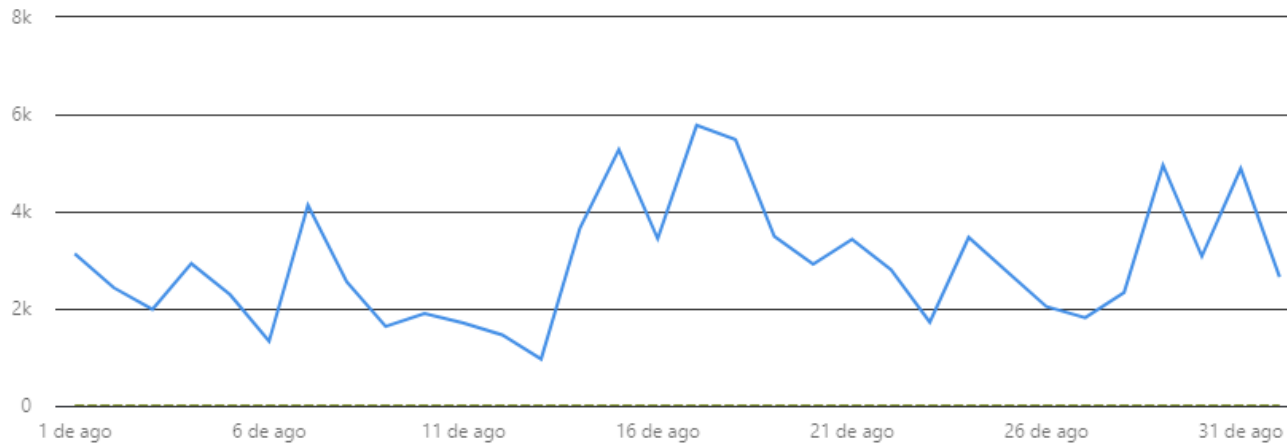

Novos seguidores: 1.236

Destaques

Dados para 01/08/2023 - 01/09/2023

1.468
Reações
▼11%

17
Comentários
▼34,6%

241
Compartilhamentos
▲14,2%

Métricas

Impressões ▾