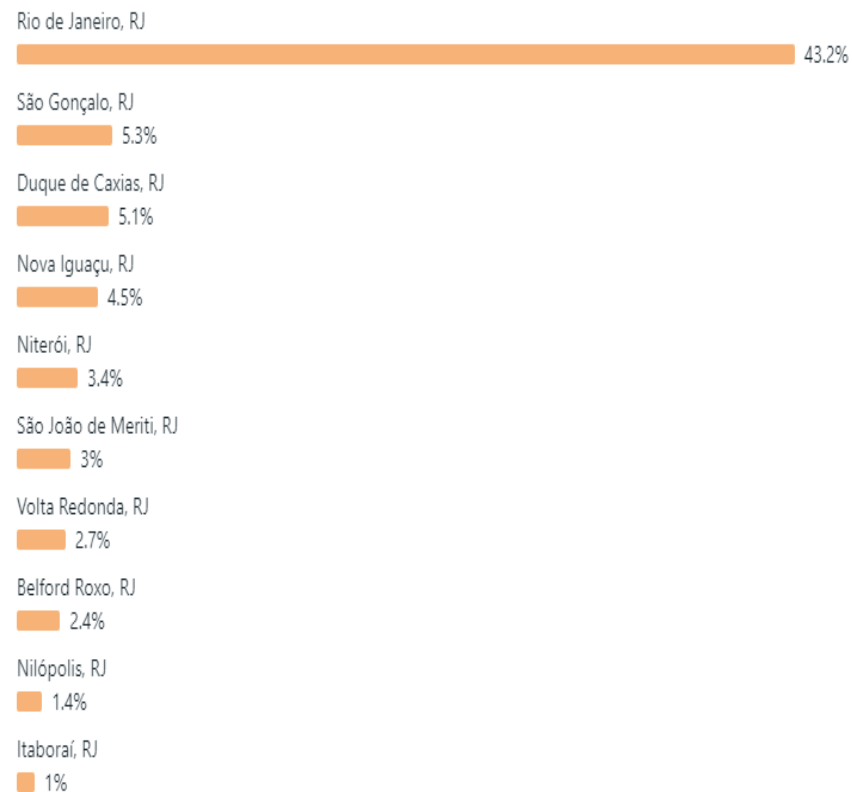

INSTITUTO FEDERAL
Rio de Janeiro

FACEBOOK

Perfil do público - Facebook

Seguidores no Facebook ⓘ

54.467

Faixa etária e gênero ⓘ

Principais cidades

Alcance

Alcance no Facebook ⓘ

34.971 ↑ 16,4%

Publicações com maior alcance - Facebook

Título	Data da publicação	Alcance	Curtidas e reações	Cliques no link	Comentários	Compartilhamentos
 Faça um curso técnico no IFRJ! Estão abertas ... <small>Instituto Federal do Rio de Janeiro - IFRJ</small>	Quinta, 17 de agost...	14,5 mil	152	299	15	125
 Quer fazer um curso técnico integrado ao ens... <small>Instituto Federal do Rio de Janeiro - IFRJ</small>	Segunda, 21 de ago...	14,2 mil	160	163	29	98
 Faça um curso técnico no IFRJ! Estão abertas ... <small>Instituto Federal do Rio de Janeiro - IFRJ</small>	Quinta, 31 de agost...	13,9 mil	136	336	16	93
 Estão abertas as inscrições para o processo se... <small>Instituto Federal do Rio de Janeiro - IFRJ</small>	Quarta, 30 de agost...	7,2 mil	82	87	5	50
 Processo Seletivo 2024 – Especialização A... <small>Instituto Federal do Rio de Janeiro - IFRJ</small>	Quarta, 16 de agost...	6,3 mil	47	59	5	23
 Cursos Livres de Educação a Distância (Ea... <small>Instituto Federal do Rio de Janeiro - IFRJ</small>	Terça, 29 de agosto ...	3,7 mil	30	12	1	19
 Calendário de Eventos do IFRJ - Agosto de 20... <small>Instituto Federal do Rio de Janeiro - IFRJ</small>	Terça, 1 de agosto 1...	3,7 mil	24	9	4	3
 Quer fazer um curso técnico integrado ao ensino médio? Estão a... <small>Instituto Federal do Rio de Janeiro - IFRJ</small>	Sexta, 4 de agosto ...	3,2 mil	97	--	10	34