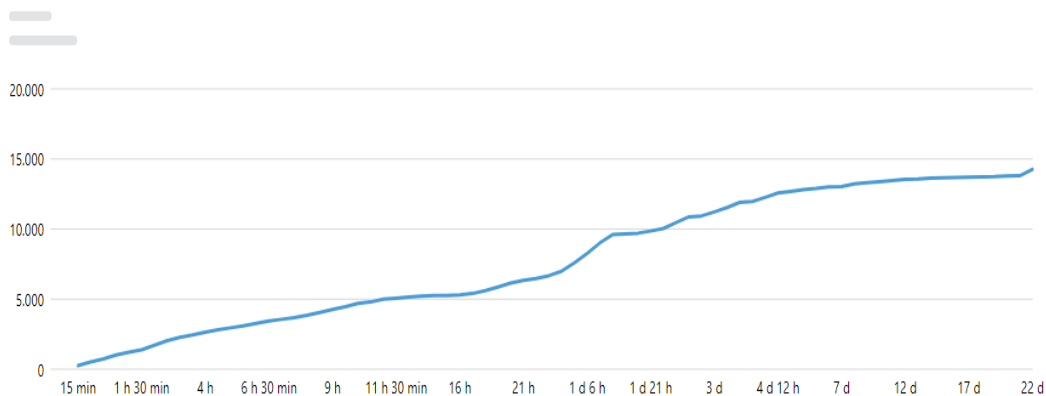

Melhor desempenho - Facebook

Instituto Federal do Rio de Janeiro - IFRJ
Publicado por [Juliana Santos](#) · 17 de agosto ·

Faça um curso técnico no IFRJ!

Estão abertas as inscrições para os cursos técnicos concomitantes/subsequentes no IFRJ. Nessa forma de ingresso, os alunos cursam as disciplinas de formação técnica conosco enquanto fazem o ensino médio em outra instituição. Ou, se já tiver concluído o ensino médio, faz apenas as disciplinas técnicas no instituto.

A seleção será por sorteio público e visa a preencher um total de 1.262 vagas!... [Ver mais](#)

Turbine esta publicação para alcançar mais 1224 pessoas por R\$34. [Criar anúncio](#)

90 9 125

Como está o desempenho da minha publicação?

Alcance da publicação do Facebook

14.493

O que está afetando o alcance da minha publicação?

Quanto mais interações sua publicação receber, mais alto no feed ela poderá aparecer.

Interações orgânicas

Reações à publicação do Facebook

152

Mais alto do que o normal

Normalmente 4-16

Comentários nas publicações do Facebook

15

Mais alto do que o normal

Normalmente 0-1

Compartilhamentos das publicações do Facebook