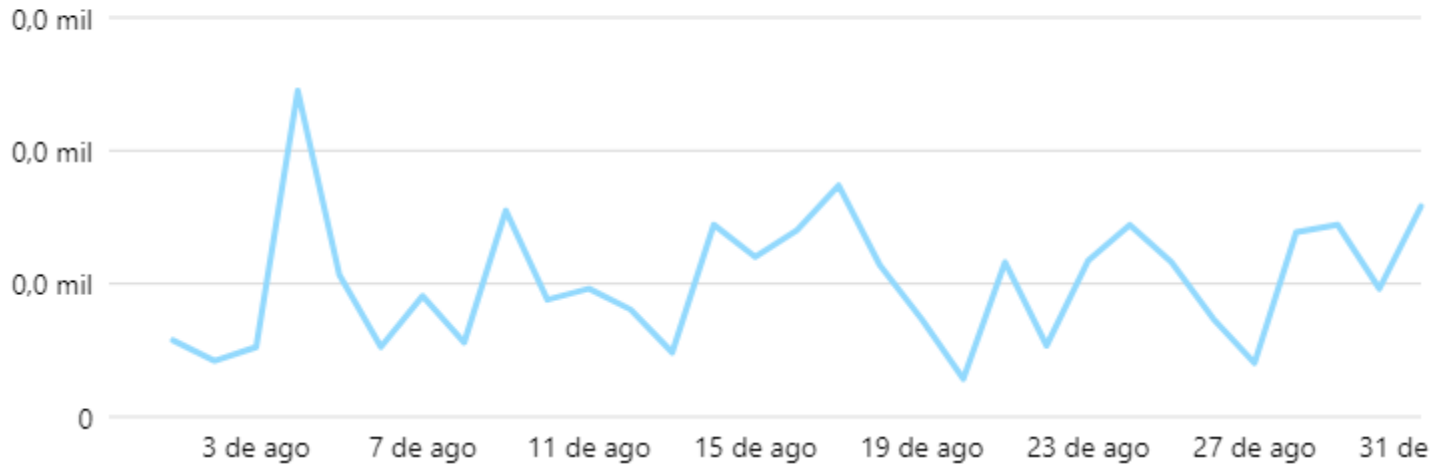

INSTITUTO FEDERAL
Rio de Janeiro

Instagram

Perfil do público - Instagram

Seguidores do Instagram ⓘ

49.749

Faixa etária e gênero ⓘ

Principais cidades

Alcance - Instagram

Alcance do Instagram ⓘ

79.310 ↑ 52,5%

Publicações com maior Alcance - Instagram

Título	Tipo	Data da publicação	Alcance	Curtidas e reações	Comentários	Compartilhamentos
 Quer fazer um curso técnico integrado ao ensino ... ifrg.official	Turbinar reel	Publicaçã Sexta, 4 de agosto 1...	46,9 mil Contas da Central de Co...	2,3 mil Curtidas	66 Comentários	815 Compartilhamentos
 Faça um curso técnico no IFRJ! Estão abert... ifrg.official	Turbinar publicação	Publicaçã Quinta, 31 de agosto...	35 mil Contas da Central de Co...	909 Curtidas	10 Comentários	693 Compartilhamentos
 Faça um curso técnico no IFRJ! Estão abertas as in... ifrg.official	Turbinar reel	Publicaçã Quarta, 23 de agosto...	27 mil Contas da Central de Co...	893 Curtidas	48 Comentários	670 Compartilhamentos
 Sabia que você pode solicitar isenção da taxa ... ifrg.official	Turbinar reel	Publicaçã Quarta, 9 de agosto ...	25,2 mil Contas da Central de Co...	1,1 mil Curtidas	38 Comentários	281 Compartilhamentos
 Faça um curso técnico no IFRJ! Estão abert... ifrg.official	Turbinar publicação	Publicaçã Quinta, 17 de agosto...	21,4 mil Contas da Central de Co...	1,6 mil Curtidas	50 Comentários	843 Compartilhamentos
 Você sabe a diferença entre cursos integrados, co... ifrg.official	Turbinar reel	Publicaçã Segunda, 28 de agos...	20,5 mil Contas da Central de Co...	753 Curtidas	22 Comentários	240 Compartilhamentos
 Cursos Livres de Educação a Distância (... ifrg.official	Turbinar publicação	Publicaçã Terça, 29 de agosto 0...	20,4 mil Contas da Central de Co...	473 Curtidas	2 Comentários	375 Compartilhamentos
 Auxílio Acessibilidade Estão abertas as insc... ifrg.official	Turbinar publicação	Publicaçã Segunda, 14 de agos...	16 mil Contas da Central de Co...	627 Curtidas	39 Comentários	60 Compartilhamentos