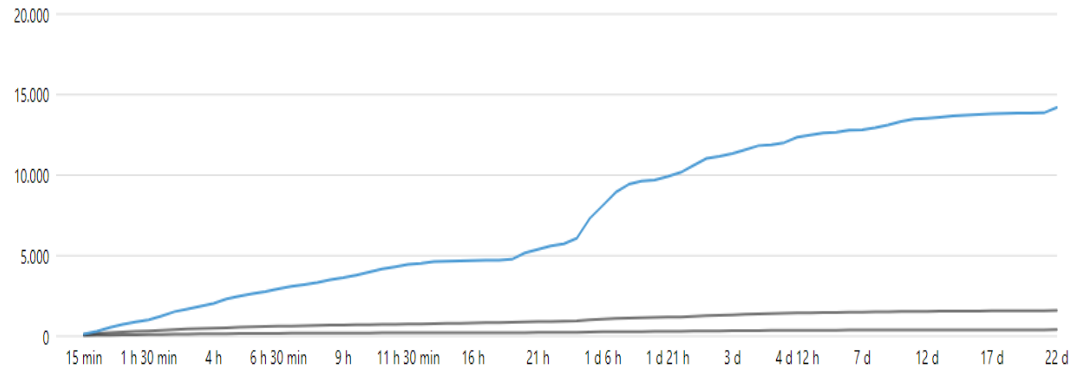

125

Mais alto do que o normal

Normalmente 0-4

INSTITUTO FEDERAL
Rio de Janeiro

Instituto Federal do Rio de Janeiro - IFRJ
Publicado por Juliana Santos · 21 de agosto ·

Quer fazer um curso técnico integrado ao ensino médio?
Estão abertas as inscrições para o processo seletivo dos cursos técnicos integrados ao Ensino Médio para o ano letivo de 2024. São 1.686 vagas distribuídas em 11 campi do IFRJ!
As inscrições até 17 de setembro!... Ver mais

Processo Seletivo IFRJ 2024

CURSOS TÉCNICOS INTEGRADOS AO ENSINO MÉDIO

- ✓ 1.686 vagas
- ✓ 11 campi e 26 cursos
- ✓ Seleção: prova
- ✓ Cursos 100% gratuitos

Inscrições:

de **04 de agosto** a **17 de setembro**

SELECON.ORG.BR

Turbine esta publicação para alcançar mais 1224 pessoas por R\$34.

Criar anúncio

85

24 98

2º Melhor desempenho - Facebook

Como está o desempenho da minha publicação?

Alcance da publicação do Facebook

14.204

Mais alto do que o normal

Normalmente 545-1.673

O que está afetando o alcance da minha publicação?

Quanto mais interações sua publicação receber, mais alto no feed ela poderá aparecer.

Interações orgânicas