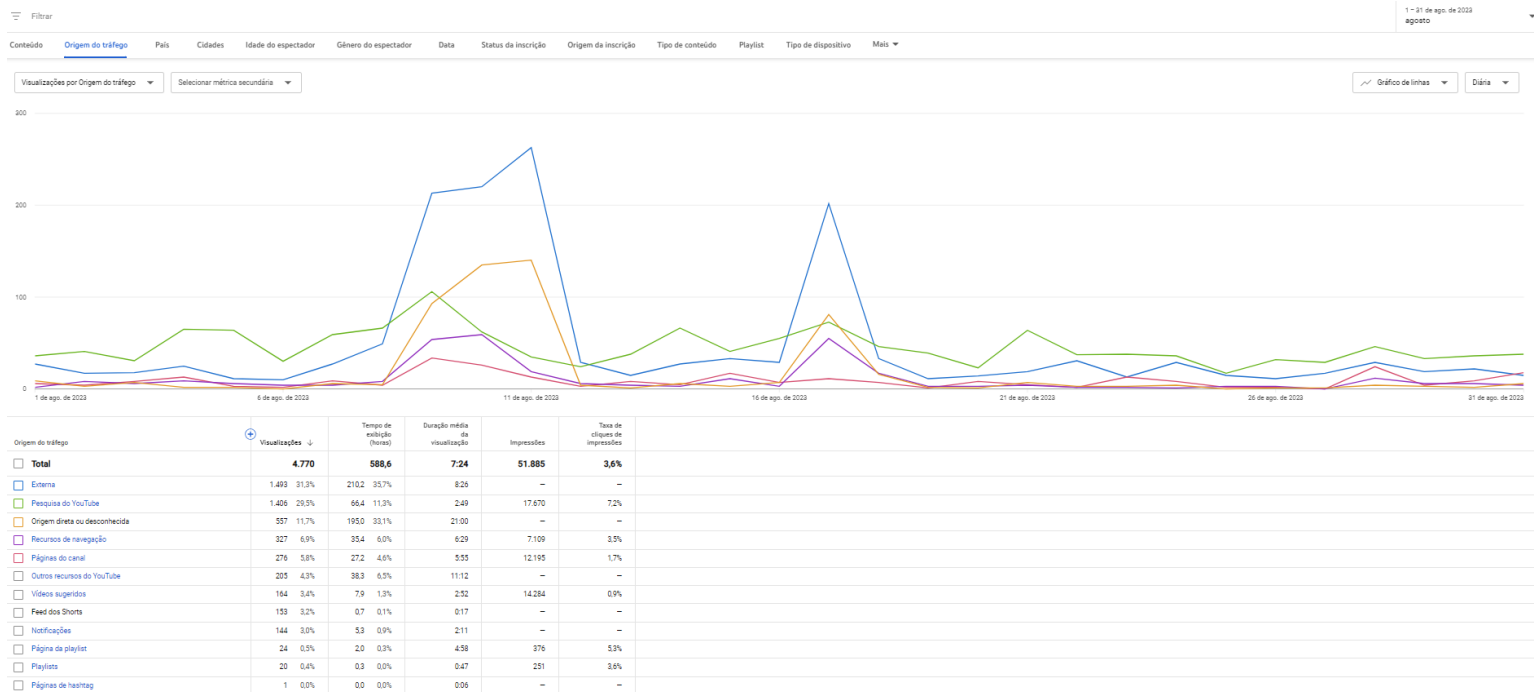

Como os espectadores encontram você

Visualizações · agosto

Youtube	Mai	Jun	Jul	Ago
Vídeos	07	06	05	05
Visualizações	2.176	2.425	2.633	4.770
Inscritos	6.643	6.683	6.743	6.908
Novos assinantes	51	47	42	187