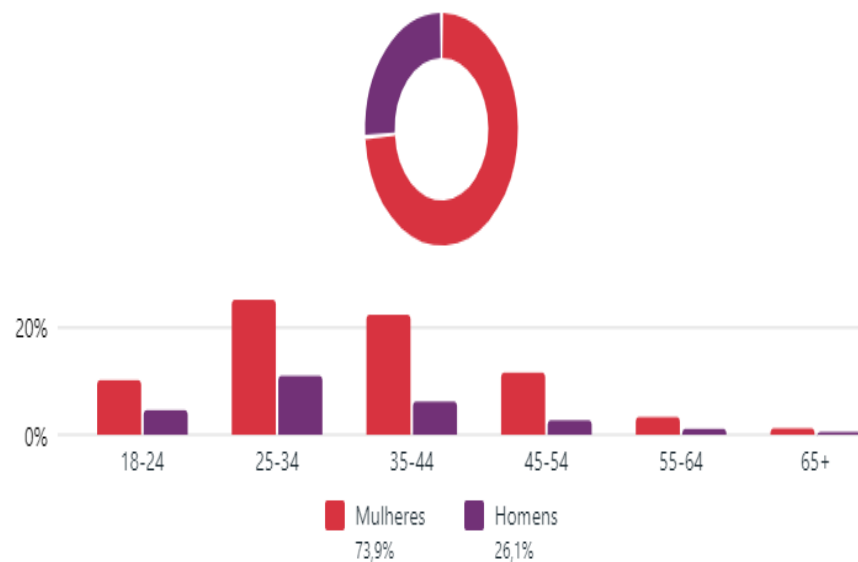

RELATÓRIO DAS REDES SOCIAIS DO IFRJ – Agosto de 2023

O que foi feito esse mês?

**78 POSTS NO
FEED DO
INSTAGRAM**

**68 PUBLICAÇÕES
NO FACEBOOK**

**49 PUBLICAÇÕES
NO LINKEDIN**

**5 VÍDEOS
PUBLICADO NO
YOUTUBE**

INSTITUTO FEDERAL
Rio de Janeiro

FACEBOOK

Perfil do público - Facebook

Seguidores no Facebook ⓘ

54.467

Faixa etária e gênero ⓘ

Principais cidades

Alcance

Alcance no Facebook ⓘ

34.971 ↑ 16,4%

Publicações com maior alcance - Facebook

Título	Data da publicação	Alcance	Curtidas e reações	Cliques no link	Comentários	Compartilhamentos
 Faça um curso técnico no IFRJ! Estão abertas ... <small>Instituto Federal do Rio de Janeiro - IFRJ</small>	Quinta, 17 de agost...	14,5 mil	152	299	15	125
 Quer fazer um curso técnico integrado ao ens... <small>Instituto Federal do Rio de Janeiro - IFRJ</small>	Segunda, 21 de ago...	14,2 mil	160	163	29	98
 Faça um curso técnico no IFRJ! Estão abertas ... <small>Instituto Federal do Rio de Janeiro - IFRJ</small>	Quinta, 31 de agost...	13,9 mil	136	336	16	93
 Estão abertas as inscrições para o processo se... <small>Instituto Federal do Rio de Janeiro - IFRJ</small>	Quarta, 30 de agost...	7,2 mil	82	87	5	50
 Processo Seletivo 2024 – Especialização A... <small>Instituto Federal do Rio de Janeiro - IFRJ</small>	Quarta, 16 de agost...	6,3 mil	47	59	5	23
 Cursos Livres de Educação a Distância (Ea... <small>Instituto Federal do Rio de Janeiro - IFRJ</small>	Terça, 29 de agosto ...	3,7 mil	30	12	1	19
 Calendário de Eventos do IFRJ - Agosto de 20... <small>Instituto Federal do Rio de Janeiro - IFRJ</small>	Terça, 1 de agosto 1...	3,7 mil	24	9	4	3
 Quer fazer um curso técnico integrado ao ensino médio? Estão a... <small>Instituto Federal do Rio de Janeiro - IFRJ</small>	Sexta, 4 de agosto ...	3,2 mil	97	--	10	34