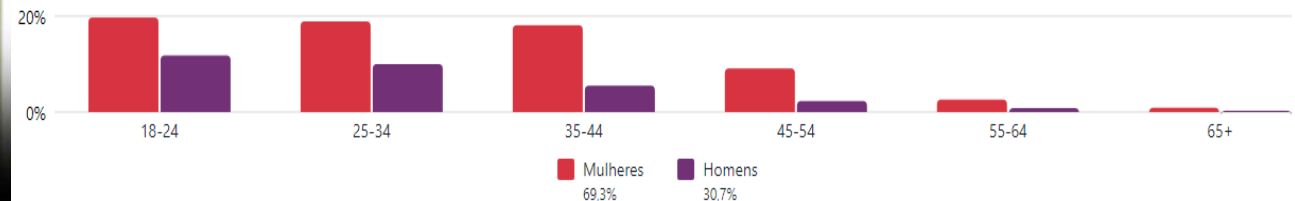

Normalmente 59–252

134

Mais alto do que o normal

Normalmente 1–14

Quem estou alcançando com essa publicação?

Faixa etária e gênero ⓘ

2º Melhor desempenho - Instagram

Como está o desempenho da minha publicação?

Alcance da publicação do Instagram ⓘ

35.030

Mais alto do que o normal

Normalmente 2.815-7.983

O que está afetando o alcance da minha publicação? ⓘ

Quanto mais interações sua publicação receber, mais alto no feed ela poderá aparecer.