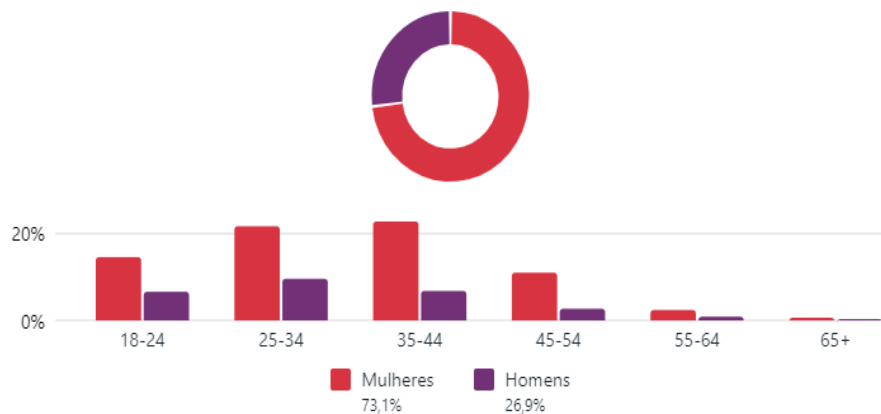

INSTITUTO FEDERAL
Rio de Janeiro

Instagram

Perfil do público - Instagram

Seguidores do Instagram ⓘ

49.749

Faixa etária e gênero ⓘ

Principais cidades

Alcance - Instagram

Alcance do Instagram ⓘ

79.310 ↑ 52,5%

Publicações com maior Alcance - Instagram

Título	Tipo	Data da publicação	Alcance	Curtidas e reações	Comentários	Compartilhamentos
 Quer fazer um curso técnico integrado ao ensino ... ifrg.official	Turbinar reel	Publicaçã Sexta, 4 de agosto 1...	46,9 mil Contas da Central de Co...	2,3 mil Curtidas	66 Comentários	815 Compartilhamentos
 Faça um curso técnico no IFRJ! Estão abert... ifrg.official	Turbinar publicação	Publicaçã Quinta, 31 de agosto...	35 mil Contas da Central de Co...	909 Curtidas	10 Comentários	693 Compartilhamentos
 Faça um curso técnico no IFRJ! Estão abertas as in... ifrg.official	Turbinar reel	Publicaçã Quarta, 23 de agosto...	27 mil Contas da Central de Co...	893 Curtidas	48 Comentários	670 Compartilhamentos
 Sabia que você pode solicitar isenção da taxa ... ifrg.official	Turbinar reel	Publicaçã Quarta, 9 de agosto ...	25,2 mil Contas da Central de Co...	1,1 mil Curtidas	38 Comentários	281 Compartilhamentos
 Faça um curso técnico no IFRJ! Estão abert... ifrg.official	Turbinar publicação	Publicaçã Quinta, 17 de agosto...	21,4 mil Contas da Central de Co...	1,6 mil Curtidas	50 Comentários	843 Compartilhamentos
 Você sabe a diferença entre cursos integrados, co... ifrg.official	Turbinar reel	Publicaçã Segunda, 28 de agos...	20,5 mil Contas da Central de Co...	753 Curtidas	22 Comentários	240 Compartilhamentos
 Cursos Livres de Educação a Distância (... ifrg.official	Turbinar publicação	Publicaçã Terça, 29 de agosto 0...	20,4 mil Contas da Central de Co...	473 Curtidas	2 Comentários	375 Compartilhamentos
 Auxílio Acessibilidade Estão abertas as insc... ifrg.official	Turbinar publicação	Publicaçã Segunda, 14 de agos...	16 mil Contas da Central de Co...	627 Curtidas	39 Comentários	60 Compartilhamentos