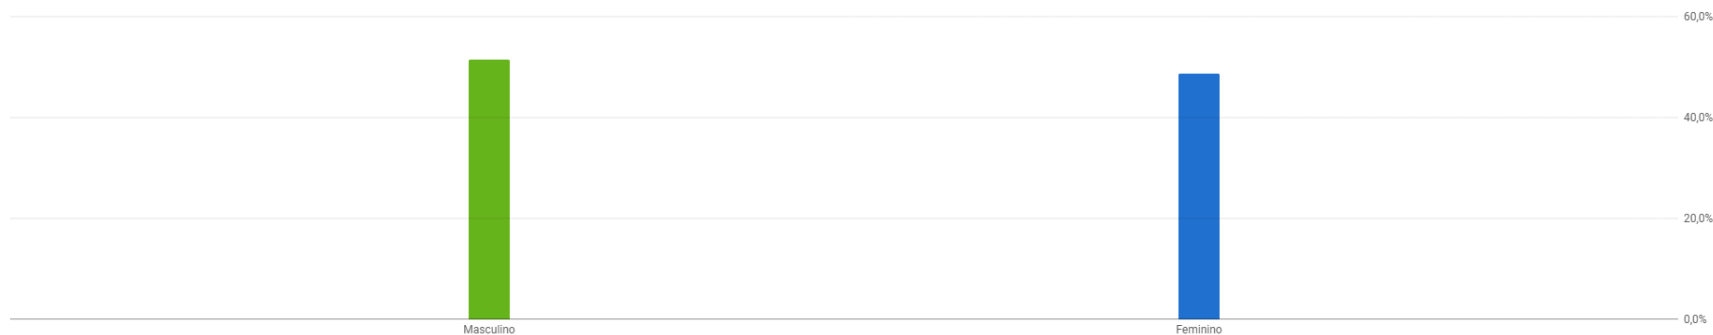

Perfil do público - Youtube

Filtrar

1 - 31 de dez. de 2023
dezembro de 2023

Conteúdo Origem do tráfego País Cidades Idade do espectador **Gênero do espectador** Data Status da inscrição Origem da inscrição Tipo de conteúdo Playlist Tipo de dispositivo Mais

Visualizações por Gênero do espectador

Gênero do espectador ↓	Visualizações	Duração média da visualização	Porcentagem visualizada média	Tempo de exibição (horas)
☐ Feminino	48,7%	1:13	5,7%	39,4%
☐ Masculino	51,3%	1:47	16,4%	60,6%