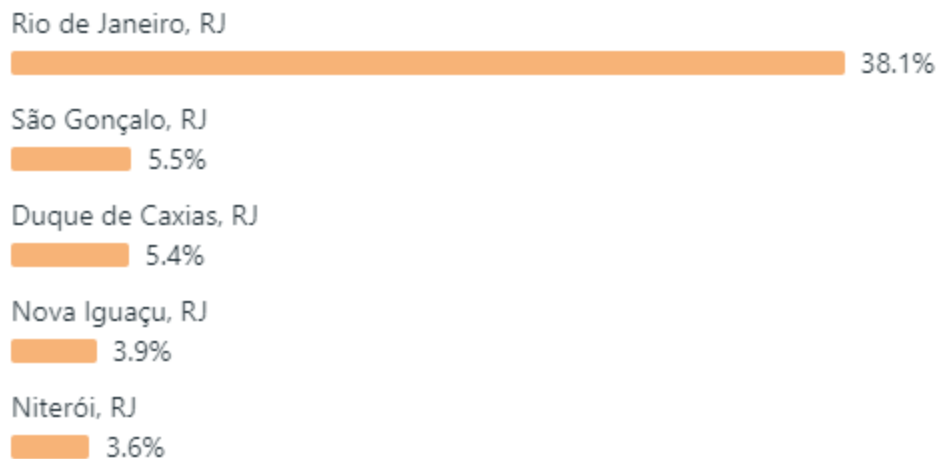

INSTITUTO FEDERAL
Rio de Janeiro

Instagram

Perfil do público - Instagram

Seguidores do Instagram ⓘ

54.388

Faixa etária e gênero ⓘ

Principais cidades

Alcance - Instagram

Alcance do Instagram ⓘ

39.213 ↓ 2,6%

Publicações com maior Alcance - Instagram

Título		Alcance ⁱ ↓	Curtidas e reações ⁱ ↑↓	Comentários ⁱ ↑↓	Compartilhamentos ⁱ ↑↓
 <p>★ Primeiro Curso de Engenharia do IFRJ conquista nota máxima em avali... ifrj.official</p>	Turbinar	16,2 mil Alcance	1,4 mil Curtidas	8 Comentários	115 Compartilhamentos
 <p>Cursos Técnicos Integrados 2024 A Selecon acabou de disponibilizar a clas... ifrj.official</p>	Turbinar	15,9 mil Alcance	891 Curtidas	118 Comentários	110 Compartilhamentos
 <p>Eu ouvi trend? 🤔 Nosso aniversário de criação está quase chegando e a g... ifrj.official</p>	Turbinar	14,1 mil Alcance	1,2 mil Curtidas	28 Comentários	79 Compartilhamentos
 <p>Entrega de Documento - Cursos Técnicos Integrados 2024 No período de ... ifrj.official</p>	Turbinar	13,6 mil Alcance	440 Curtidas	26 Comentários	68 Compartilhamentos
 <p>O Conselho Superior (ConSup) do IFRJ aprovou a criação de dois novos cu... ifrj.official</p>	Turbinar	13,5 mil Alcance	663 Curtidas	13 Comentários	107 Compartilhamentos
 <p>O reitor do IFRJ, Rafael Almada, destaca neste vídeo al... ifrj.official</p>	Turbinamento indisponível	11,8 mil Alcance	431 Curtidas	52 Comentários	34 Compartilhamentos
 <p>Os Institutos Federais são a cara do Brasil. Têm inclusão e milhões de vidas... ifrj.official</p>	Turbinar	10,6 mil Alcance	404 Curtidas	14 Comentários	45 Compartilhamentos
 <p>Entrega de Documento - Cursos Técnicos Concomitantes/Subsequentes 20... ifrj.official</p>	Turbinar	10,4 mil Alcance	252 Curtidas	20 Comentários	15 Compartilhamentos