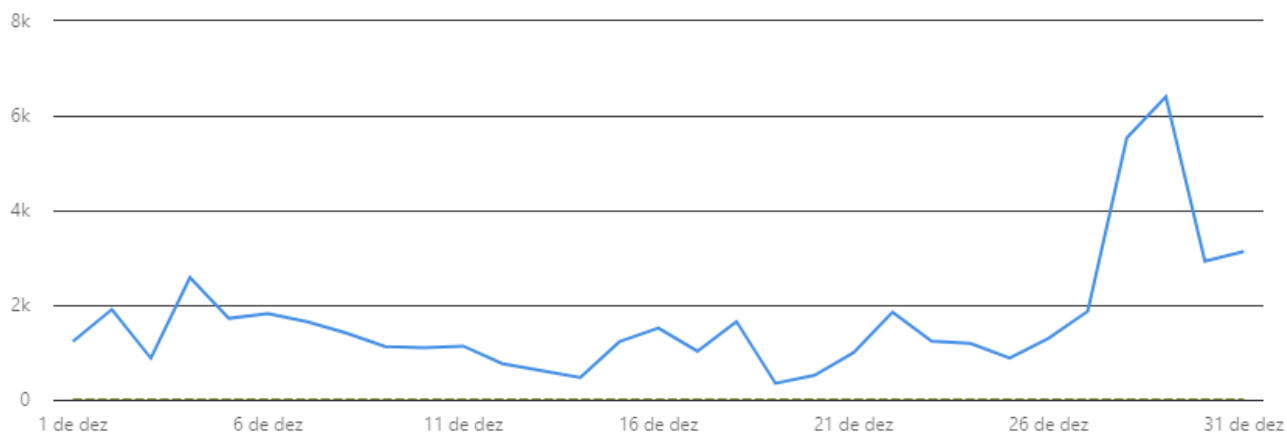

Outros · 341 (28,5%)

Métricas de seguidores ⓘ

✓ Patrocinado

0

✓ Orgânico

536

Número de seguidores: 35.907

Novos seguidores: 536

Destaques

Dados para 01/12/2023 - 31/12/2023

1.323

Reações

▲217,3%

24

Comentários

▲300%

19

Compartilhamentos

▲46,2%

Métricas

Impressões ▾

— Orgânico

51.974

- - - Patrocinado