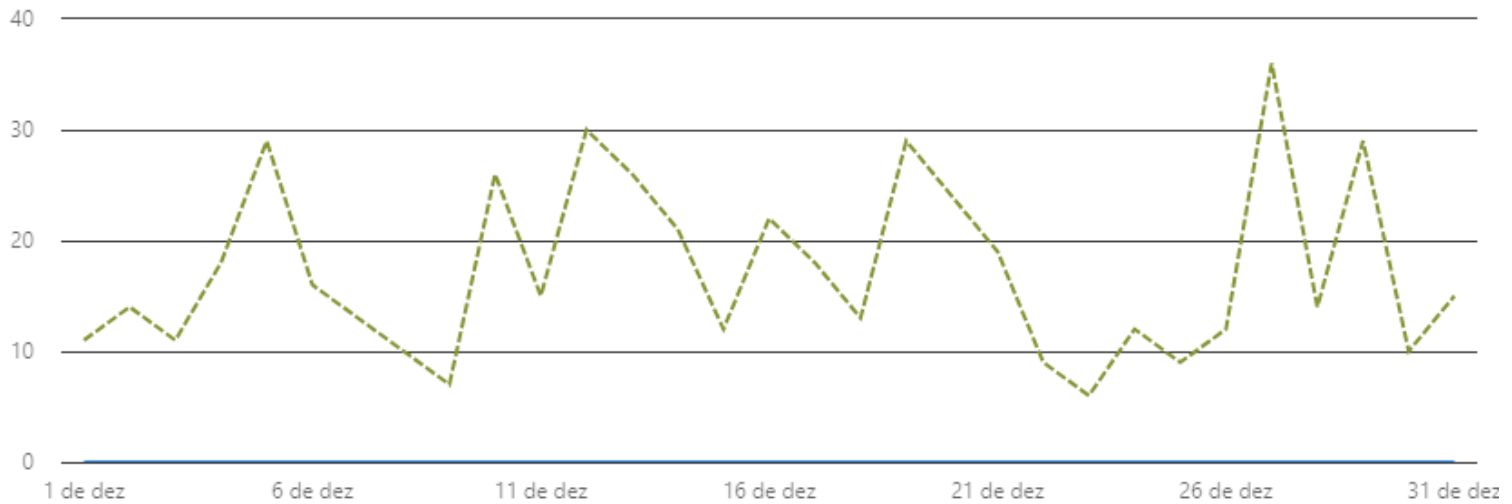

LinkedIn

Perfil do Público - LinkedIn

Dados demográficos dos visitantes ⓘ

Localidade ▾

Outros · 1.196 (100%)

Dados demográficos dos visitantes ⓘ

Nível de experiência ▾

Iniciante · 530 (44,3%)

Sênior · 214 (17,9%)

Treinamento · 48 (4%)

Gerente · 32 (2,7%)

Proprietário · 10 (menos de 1%)

Diretor · 8 (menos de 1%)

Não remunerado · 6 (menos de 1%)

Parceiro · 5 (menos de 1%)

Dirigente (CEO, COO, CFO, CMO) · 2 (menos de 1%)

Outros · 341 (28,5%)

Métricas de seguidores ⓘ

✓ Patrocinado

0

✓ Orgânico

536

Número de seguidores: 35.907

Novos seguidores: 536