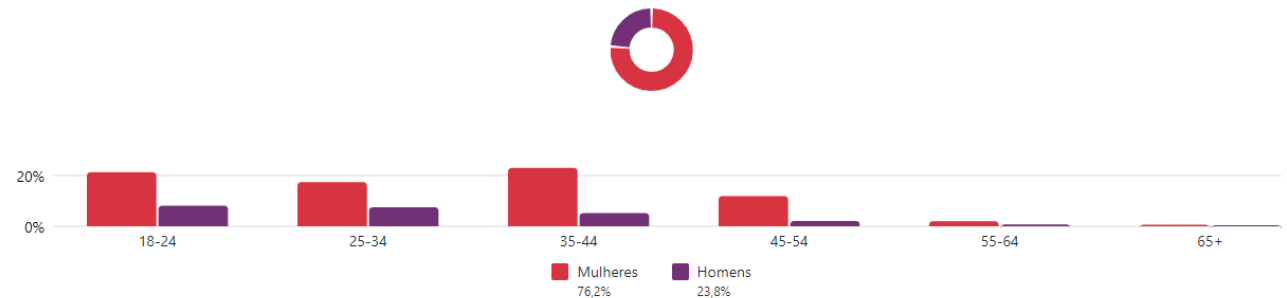

Interações ⓘ

1.134

Mais alto do que o normal

Interações ⓘ

Curtidas ⓘ

891

Mais alto do que o normal

Comentários ⓘ

118

Mais alto do que o normal

Compartilhamentos ⓘ

110

Mais alto do que o normal

Salvamentos ⓘ

15

Mais alto do que o normal

Público

Faixa etária e gênero ⓘ

Novos seguidores - Instagram

Visitas ao perfil do Instagram ⓘ

19.227 ↓ 6,2%

Novos seguidores do Instagram ⓘ

2.079 ↑ 2,8%

Instagram	Set	Out	Nov	Dez
Posts	57	51	36	53
Alcance orgânico	98.325	45.434	36.468	39.213
Visitas à página	22.376	27.923	19.799	19.227
Seguidores	50.502	50.897	52.345	54.388
Novos seguidores	2.908	2.304	1.946	2.079