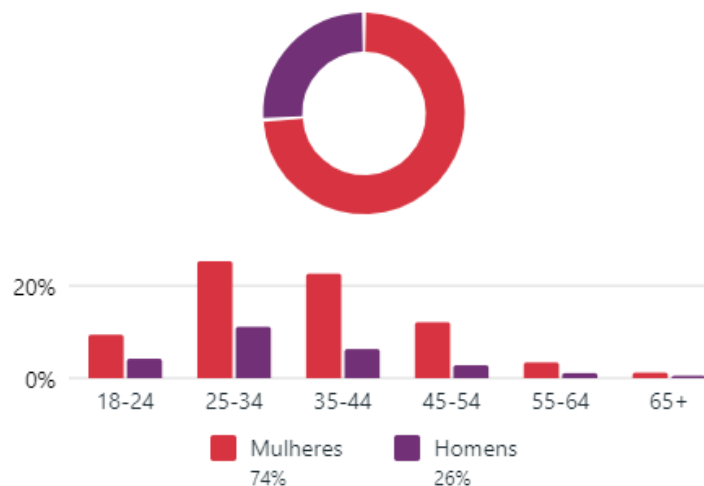

RELATÓRIO DAS REDES SOCIAIS DO IFRJ – Dezembro de 2023

O que foi feito esse mês?

**53 POSTS NO
FEED DO
INSTAGRAM**

**45 PUBLICAÇÕES
NO FACEBOOK**

**37 PUBLICAÇÕES
NO LINKEDIN**

**4 VÍDEOS
PUBLICADO NO
YOUTUBE**

INSTITUTO FEDERAL
Rio de Janeiro

FACEBOOK

Perfil do público - Facebook

Seguidores no Facebook ⓘ

54.567

Faixa etária e gênero ⓘ

Principais cidades

Alcance no Facebook ⓘ