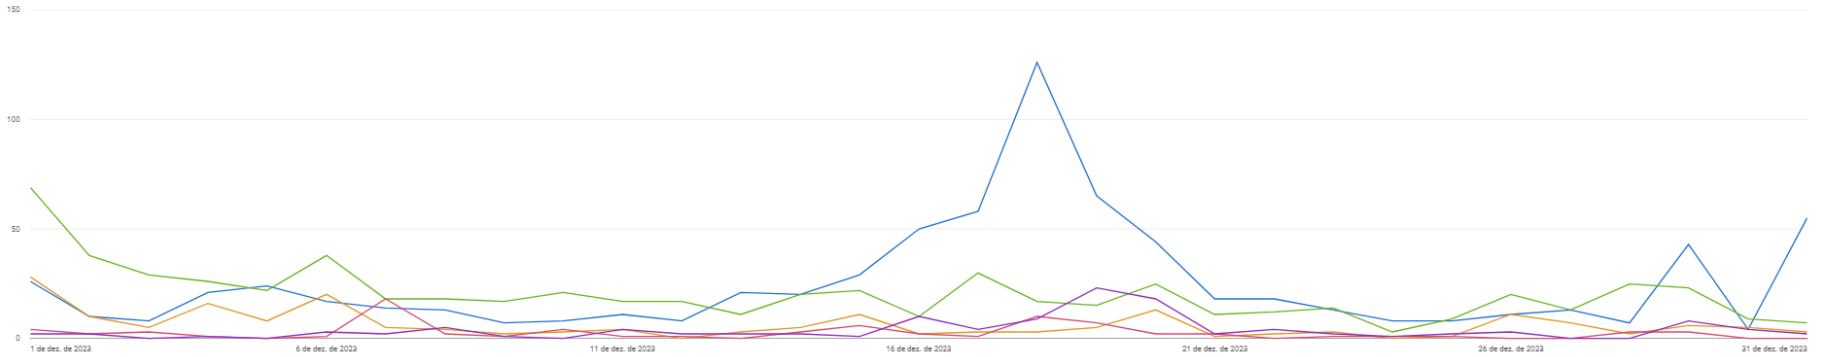

Filtrar 1 - 31 de dez. de 2023
dezembro de 2023

Visualizações por Origem do tráfego

Selecionar métrica secundária

Gráfico de linhas

Diária

Origem do tráfego	Visualizações	Tempo de exibição (horas)	Duração média da visualização	Impressões	Taxa de cliques de impressões
☐ Total	1.963	47,4	1:26	22.771	3,4%
☒ Externa	778 39,6%	22,4 47,3%	1:43	--	--
☒ Pesquisa do YouTube	626 31,9%	11,8 25,0%	1:08	10.157	5,4%
☒ Páginas do canal	191 9,7%	4,5 9,6%	1:25	8.418	1,5%
☐ Origem direta ou desconhecida	119 6,1%	3,8 7,9%	1:53	--	--
☐ Recursos de navegação	80 4,1%	1,6 3,4%	1:11	1.373	2,6%
☐ Playlists	51 2,6%	0,5 1,0%	0:33	618	5,3%
☐ Notificações	50 2,6%	1,0 2,2%	1:15	--	--
☐ Vídeos sugeridos	48 2,5%	0,8 1,6%	0:58	2.205	1,4%
☐ Outros recursos do YouTube	15 0,8%	0,9 1,9%	3:30	--	--
☐ Feed dos Shorts	4 0,2%	0,0 0,0%	0:16	--	--
☐ Telas finais	1 0,1%	0,0 0,1%	1:36	--	--