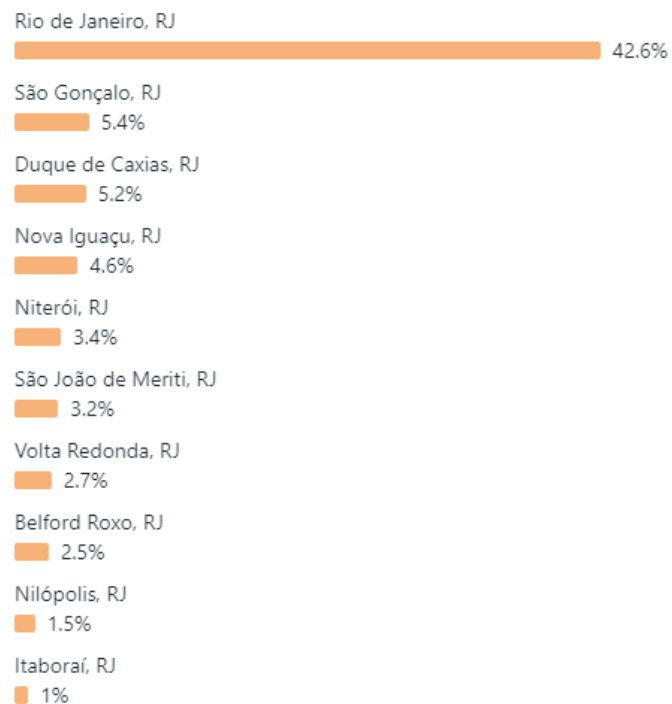

INSTITUTO FEDERAL
Rio de Janeiro

FACEBOOK

Perfil do público - Facebook

Seguidores no Facebook ⓘ

54.567

Faixa etária e gênero ⓘ

Principais cidades

Alcance no Facebook ⓘ