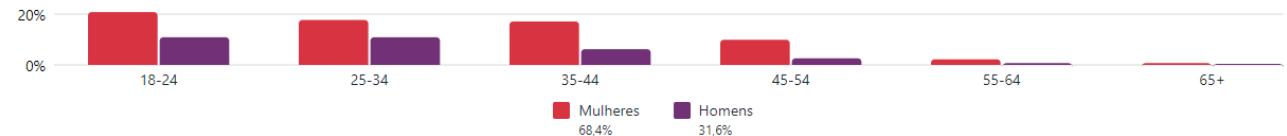

Interações ⓘ

1.515

Mais alto do que o normal

Interações ⓘ

Curtidas ⓘ

1.364

Mais alto do que o normal

Comentários ⓘ

8

Normal

Compartilhamentos ⓘ

115

Mais alto do que o normal

Salvamentos ⓘ

28

Mais alto do que o normal

Público

Faixa etária e gênero ⓘ

2º Melhor desempenho - Instagram

Instagram

ifrj.official

Processo Seletivo IFRJ 2024
CURSOS TÉCNICOS INTEGRADOS AO ENSINO MÉDIO

Classificação Final

SELECON.ORG.BR

ifrj.official Cursos Técnicos Integrados 2024

A Selecon acabou de disponibilizar a classificação final da prova objetiva para quem está participando dos Cursos Técnicos Integrados 2024.

Acesse o resultado no link da bio.