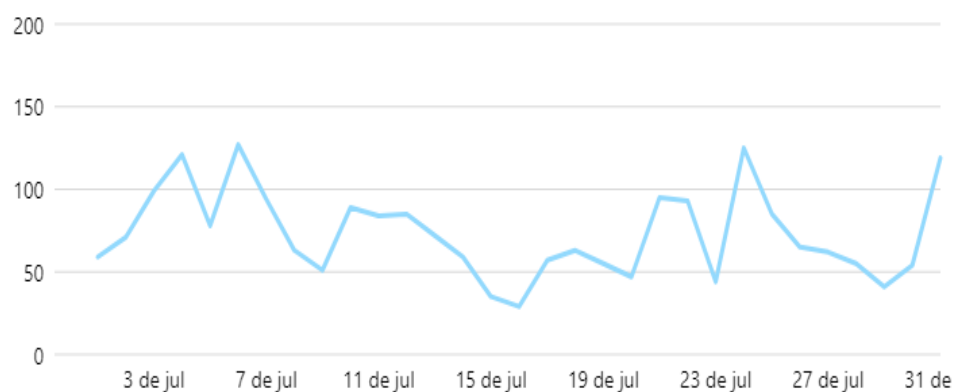

INSCRIÇÕES
De 3 de julho
a 16 de agosto

Turbinar reel ⋮ ×

📖 Especialização, mestrado e doutorado – Processo Seletivo ...

3 de julho de 2023 11:38

Identificação: 17927013257672475

Interações

📄 651 curtidas 💬 25 comentários

Visão geral Desempenho Prévia do feed

Desempenho

Alcance ⓘ Total 22.750	Engajamentos ⓘ Curtidas 651	Interações negativas ⓘ
	Comentários 25	Usuários únicos --

Novos seguidores - Instagram

Visitas ao perfil do Instagram ⓘ

19.057 ↑ 42,3%

Novos seguidores do Instagram ⓘ

2.276 ↑ 34%

Instagram	Abr	Mai	Jun	Jul
Posts	41	62	59	78
Alcance orgânico	44.454	40.225	33.487	51.998
Visitas à página	18.717	20.333	13.389	19.057
Seguidores	42.114	43.137	44.021	46.046
Novos seguidores	1.694	1.715	1.699	2.276