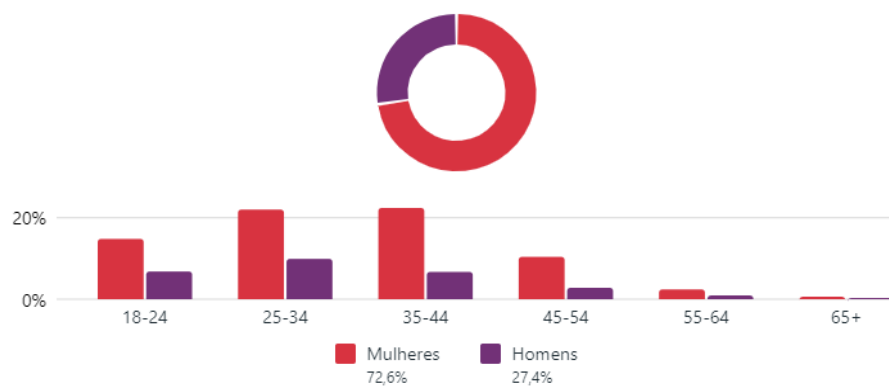

INSTITUTO FEDERAL
Rio de Janeiro

Instagram

Perfil do público - Instagram

Seguidores do Instagram ⓘ

46.046

Faixa etária e gênero ⓘ

Principais cidades

Alcance - Instagram

Alcance do Instagram ⓘ

51.998 ↑ 55,3%

Publicações com maior Alcance - Instagram

Todo o conteúdo

Publicações feitas ▾

Conteúdo recente ↑↓	Tipo	Alcance ⓘ ↓	Curtidas e reaç... ⓘ ↑↓	Comentár... ⓘ ↑↓	Compartil... ⓘ ↑↓	Cliques n... ⓘ ↑↓
 Vem aí o Processo Seletivo Integra... Quinta, 6 de julho 09:32	Reels	27.619	1.625	91	387	--
 Especialização, mestrado e dou... Segunda, 3 de julho 07:38	Reels	22.750	651	25	314	--
 Quer fazer um curso técnico integr... Sábado, 22 de julho 10:36	Publicação	17.259	1.179	88	715	--
 O Conselho Superior do Instituto F... Sexta, 7 de julho 10:15	Publicação	16.579	609	42	46	--
 Faça sua graduação no IFRJ! Últim... Segunda, 3 de julho 05:00	Publicação	14.486	500	9	116	--
 O Instituto Federal do Rio de Janeir... Terça, 25 de julho 13:18	Reels	10.929	699	31	60	--
 O Instituto Federal do Rio de Ja... Terça, 25 de julho 07:35	Publicação	10.863	1.312	39	121	--
 Especialização, mestrado e dou... Quinta, 6 de julho 07:00	Publicação	10.629	297	4	101	--
 Fique ligado! Você que é nosso alu... Quinta, 27 de julho 13:00	Publicação	9.829	399	6	40	--
 Mensagem de Férias do Reitor: Est... Sexta, 14 de julho 08:31	Reels	8.700	348	74	39	--