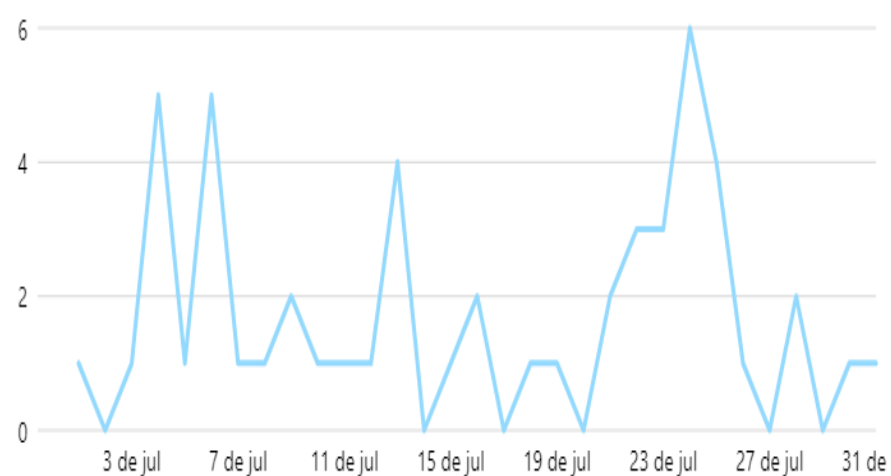

Novos seguidores - Facebook

Visitas ao Facebook ⓘ

5.555 ↑ 14,9%

Novas curtidas na Página do Facebook ⓘ

52 ↓ 20%