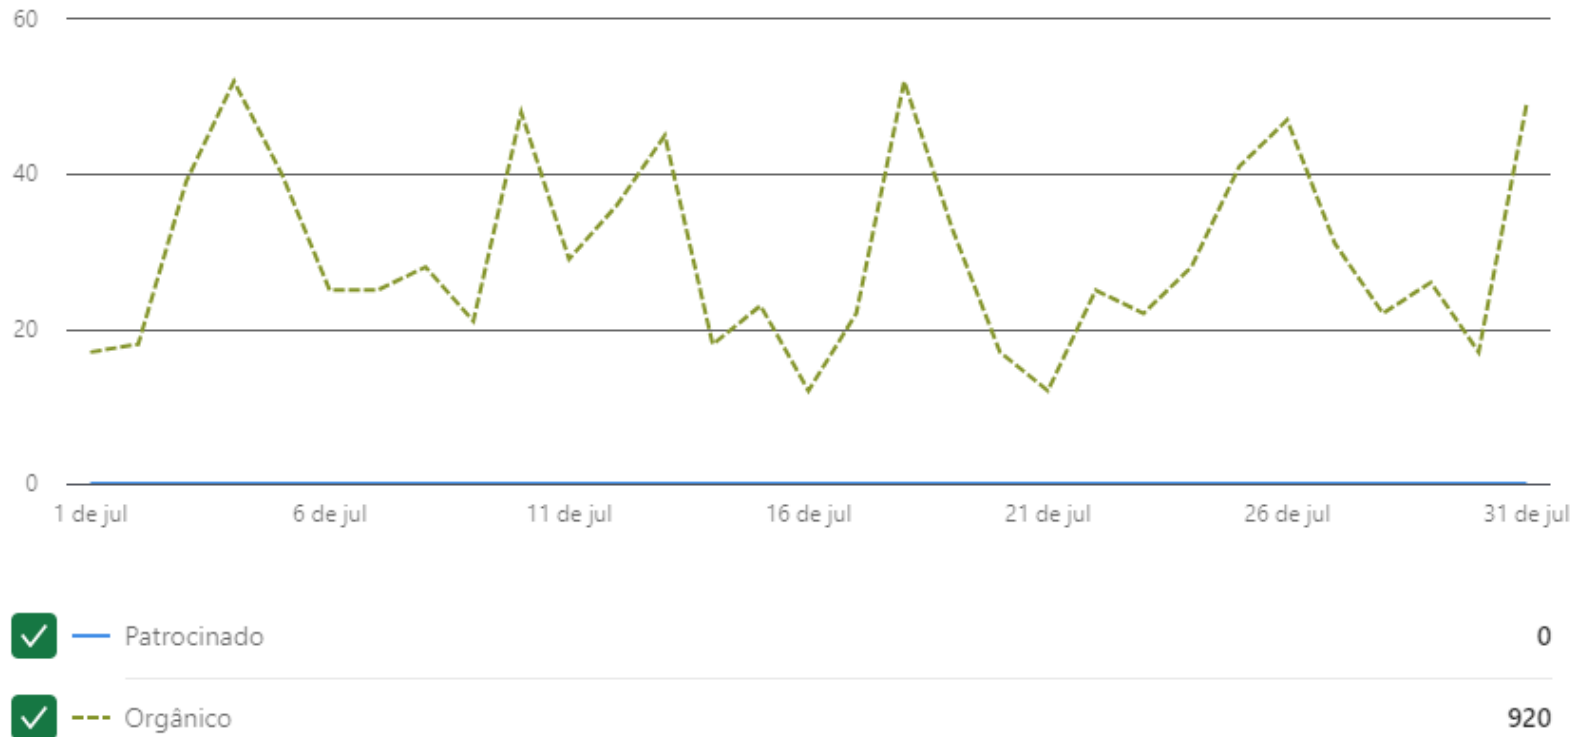

Maceió e Região, Brasil · 8 (menos de 1%)

Dados demográficos dos visitantes ?

Nível de experiência ▾

Iniciante · 494 (31,3%)

Sênior · 249 (15,8%)

Treinamento · 114 (7,2%)

Gerente · 67 (4,2%)

Diretor · 28 (1,8%)

Dirigente (CEO, COO, CFO, CMO) · 24 (1,5%)

Proprietário · 16 (1%)

Não remunerado · 6 (menos de 1%)

Parceiro · 5 (menos de 1%)

Vice-Presidente · 1 (menos de 1%)

Métricas de seguidores

Número de seguidores: 33.592

Novos seguidores: 920

Destaques

Dados para 01/07/2023 - 31/07/2023

1.552

Reações

▲5%

25

Comentários