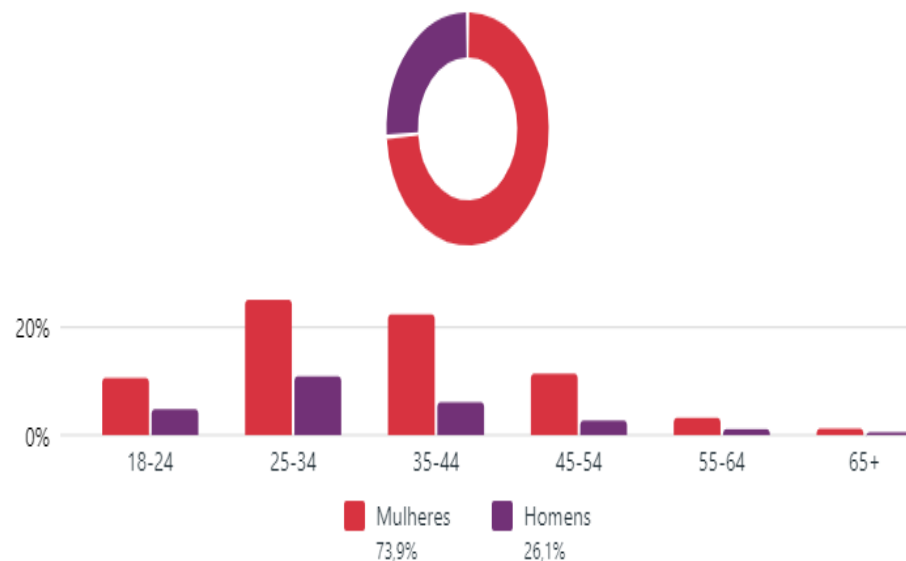

RELATÓRIO DAS REDES SOCIAIS DO IFRJ – Julho de 2023

O que foi feito esse mês?

**78 POSTS NO
FEED DO
INSTAGRAM**

**77 PUBLICAÇÕES
NO FACEBOOK**

**42 PUBLICAÇÕES
NO LINKEDIN**

**5 VÍDEOS
PUBLICADO NO
YOUTUBE**

INSTITUTO FEDERAL
Rio de Janeiro

FACEBOOK

Perfil do público - Facebook

Seguidores no Facebook ⓘ

54.336

Faixa etária e gênero ⓘ

Principais cidades

Alcance no Facebook ⓘ

30.045 ↑ 8,6%

Publicações com maior alcance - Facebook

Todo o conteúdo

Publicações feitas ▾

Conteúdo recente ↑↓	Tipo	Alcance ⓘ ↓	Curtidas e reaç... ⓘ ↑↓	Comentár... ⓘ ↑↓	Compartil... ⓘ ↑↓	Cliques n... ⓘ ↑↓
 Quer fazer um curso técnico integr... Sábado, 22 de julho 10:36	Publicação	12.606	166	21	118	--
 Últimos dias para conseguir sua va... Sexta, 7 de julho 09:00	Publicação	6.918	32	4	17	27
 Está procurando estágio? Chegou ... Terça, 4 de julho 13:00	Publicação	5.947	26	4	13	27
 Especialização, mestrado e dou... Quinta, 6 de julho 07:00	Publicação	5.401	61	7	25	--
 Especialização, mestrado e dou... Segunda, 10 de julho 06:23	Publicação	4.514	49	0	22	--
 Estágio - Inscrições prorrogadas! A... Terça, 25 de julho 09:00	Publicação	4.053	19	0	9	20
 Faça sua graduação no IFRJ! Últim... Segunda, 3 de julho 05:00	Publicação	3.708	48	6	12	54
 Estágio - Inscrições prorrogadas! A... Quinta, 13 de julho 07:30	Publicação	3.439	15	3	10	14
		3.334	39	2	17	--

Melhor desempenho - Facebook

Programa Seletivo IFRJ 2024

CURSOS TÉCNICOS INTEGRADOS AO ENSINO MÉDIO

- ✓ 1.686 vagas
- ✓ 11 campi e 26 cursos
- ✓ Seleção: prova
- ✓ Cursos 100% gratuitos

Inscrições:
de 04 de agosto a 17 de setembro