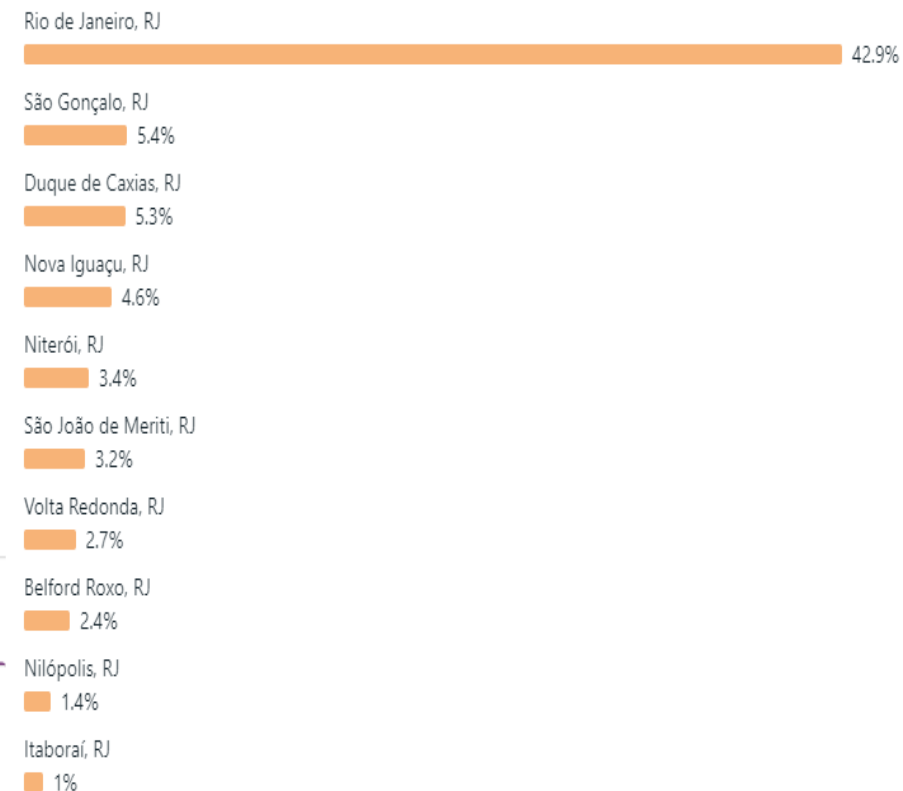

INSTITUTO FEDERAL
Rio de Janeiro

FACEBOOK

Perfil do público - Facebook

Seguidores no Facebook ⓘ

54.336

Faixa etária e gênero ⓘ

Principais cidades

Alcance no Facebook ⓘ