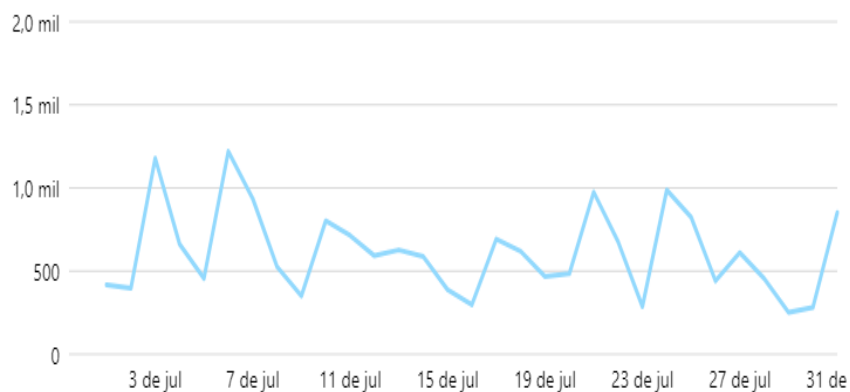

INSCRIÇÕES
De 3 de julho
a 16 de agosto

Turbinar reel ⋮ ×

📖 Especialização, mestrado e doutorado – Processo Seletivo ...

3 de julho de 2023 11:38

Identificação: 17927013257672475

Interações

📄 651 curtidas 💬 25 comentários

Visão geral Desempenho Prévia do feed

Desempenho

Alcance ⓘ Total 22.750	Engajamentos ⓘ Curtidas 651	Interações negativas ⓘ
	Comentários 25	Usuários únicos --

Novos seguidores - Instagram

Visitas ao perfil do Instagram ⓘ

19.057 ↑ 42,3%

Novos seguidores do Instagram ⓘ

2.276 ↑ 34%

Instagram	Abr	Mai	Jun	Jul
Posts	41	62	59	78
Alcance orgânico	44.454	40.225	33.487	51.998
Visitas à página	18.717	20.333	13.389	19.057
Seguidores	42.114	43.137	44.021	46.046
Novos seguidores	1.694	1.715	1.699	2.276