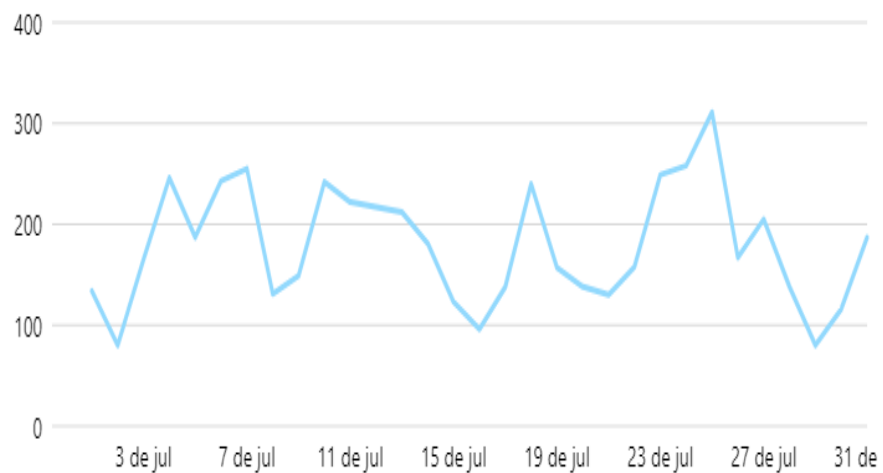

Visão geral

Desempenho

Prévia do feed

Desempenho

Alcance ⓘ

Total
6.918

Orgânico	6.918 (100%)
Pago	0 (0%)

Engajamentos ⓘ

Reações
32

Comentários	4
Compartilhamentos	17

Ver detalhes

Interações negativas ⓘ

Total
0

Usuários únicos	0
-----------------	---

Novos seguidores - Facebook

Visitas ao Facebook ⓘ

5.555 ↑ 14,9%

Novas curtidas na Página do Facebook ⓘ

52 ↓ 20%

Facebook	Abr	Mai	Jun	Jul
Posts	36	64	58	77
Alcance orgânico	28.283	22.970	27.657	30.045
Visitas à página	4.078	5.052	4.835	5.555
Curtidas na página	54.200	54.222	54.274	54.336
Novas Curtidas	48	53	65	52