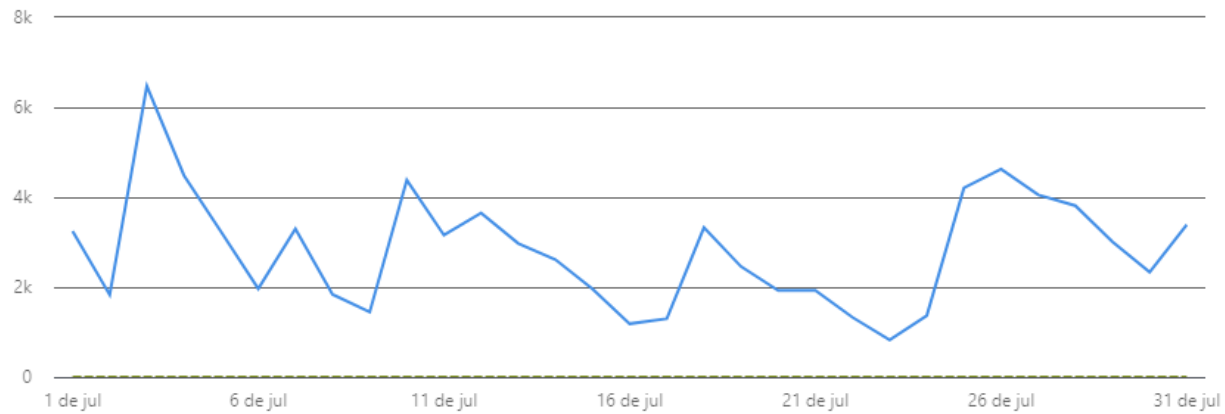

Novos seguidores: 920

Destaques

Dados para 01/07/2023 - 31/07/2023

1.552

Reações

▲5%

25

Comentários

▼19,4%

196

Compartilhamentos

▲10,1%

Métricas

Impressões ▾

✓ — Orgânico

87.614

Perfil do público - Youtube

Filter Jul 1 - 31, 2023
July

Content Traffic source Geography Cities Viewer age **Viewer gender** Date Subscription status Subscription source Content type Playlist Device type More