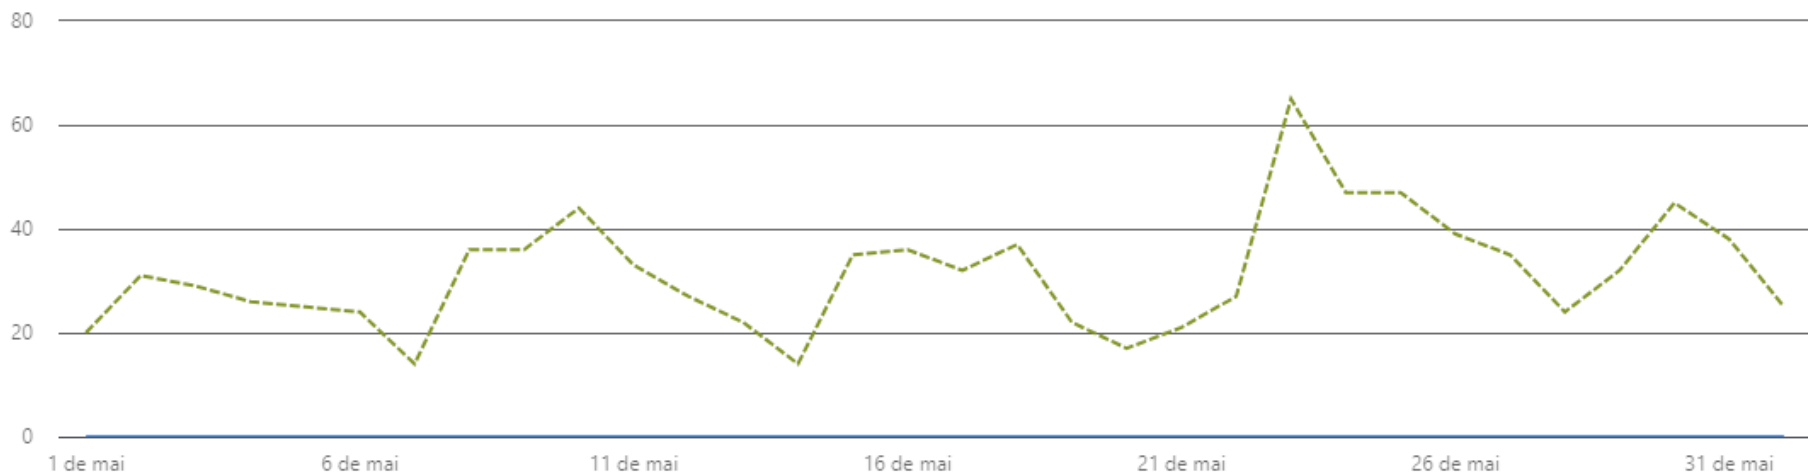

Dirigente (CEO, COO, CFO, CMO) · 7 (menos de 1%)

Proprietário · 3 (menos de 1%)

Parceiro · 2 (menos de 1%)

Não remunerado · 1 (menos de 1%)

Vice-Presidente · 1 (menos de 1%)

Métricas de seguidores ⓘ

Número de seguidores: 32.419

Novos seguidores: 1.005

Destaques

Dados para 01/05/2023 - 01/06/2023

1.364
Reações
▲25%

24
Comentários
▲71,4%

156
Compartilhamentos
▼6,6%

Métricas

Impressões ▾