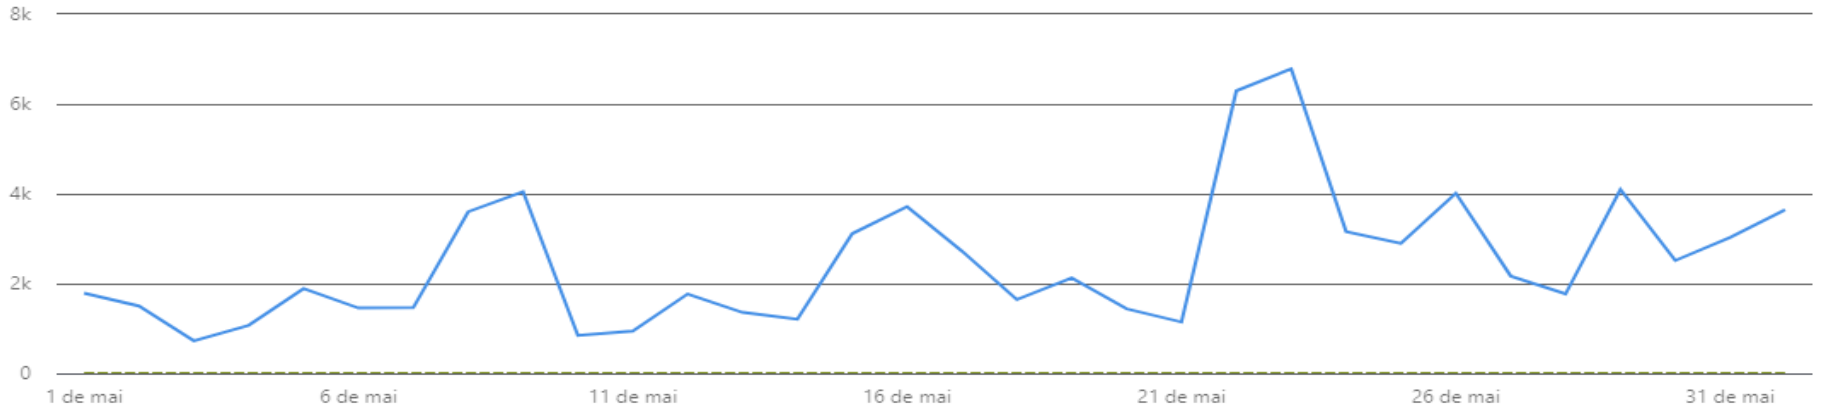

Novos seguidores: 1.005

Destaques

Dados para 01/05/2023 - 01/06/2023

1.364
Reações
▲25%

24
Comentários
▲71,4%

156
Compartilhamentos
▼6,6%

Métricas

Impressões ▾