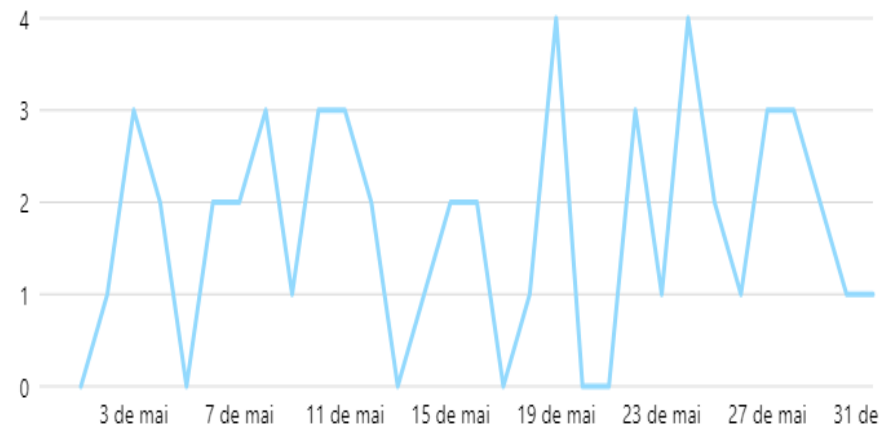

Novos seguidores - Facebook

Visitas à Página e ao perfil

Visitas à Página do Facebook ⓘ

5.052 ↑ 17,2%

Novos seguidores e curtidas

Novas curtidas na Página do Facebook ⓘ

53 ↓ 1,9%

Facebook	Fev	Mar	Abr	Mai
Posts	21	42	36	64
Alcance orgânico	23.064	45.076	28.283	22.970
Visitas à página	4.694	4.770	4.078	5.052
Curtidas na página	54.163	54.183	54.200	54.222
Novas Curtidas	90	76	48	53

INSTITUTO FEDERAL
Rio de Janeiro

Instagram

Perfil do público - Instagram

Seguidores do Instagram ⓘ

43.137

Faixa etária e gênero ⓘ

Principais cidades

Alcance do Instagram ⓘ

40.225 ↓ 9,5%

Publicações com maior Alcance - Instagram

Todo o conteúdo

Publicações feitas ▼

Conteúdo recente 1↓	Tipo	Alcance ⓘ ↓	Curtidas e reaç... ⓘ 1↓	Comentár... ⓘ 1↓	Compartil... ⓘ 1↓	Cliques n... ⓘ 1↓
 Processo Seletivo - Professor Subst... Segunda, 22 de maio 11:30	Publicação	22.818	802	18	440	--
 As Pró-reitorias de Ensino Básico, T... Quinta, 11 de maio 14:24	Publicação	16.741	943	25	91	--
 Colégio de Dirigentes debate etap... Terça, 9 de maio 08:10	Publicação	16.277	545	124	98	--
 Processo Seletivo - Professor Subst... Quinta, 25 de maio 12:19	Publicação	13.995	448	12	233	--
 Processo Seletivo EJA - 2023.1 Estã... Segunda, 8 de maio 10:46	Publicação	13.351	453	14	184	--
 Processo Seletivo EJA - 2023.2 Estã... Quarta, 24 de maio 08:31	Reels	13.349	404	14	99	--
 As Pró-reitorias de Pesquisa, Pós-g... Terça, 9 de maio 06:32	Publicação	13.286	519	14	56	--
 Atenção, estudante! Veja o passo a... Terça, 2 de maio 13:01	Publicação	12.558	968	136	171	--
 Edital Integrado IFRJ Nº 02/2023. A	Publicação	11.830	463	20	68	--