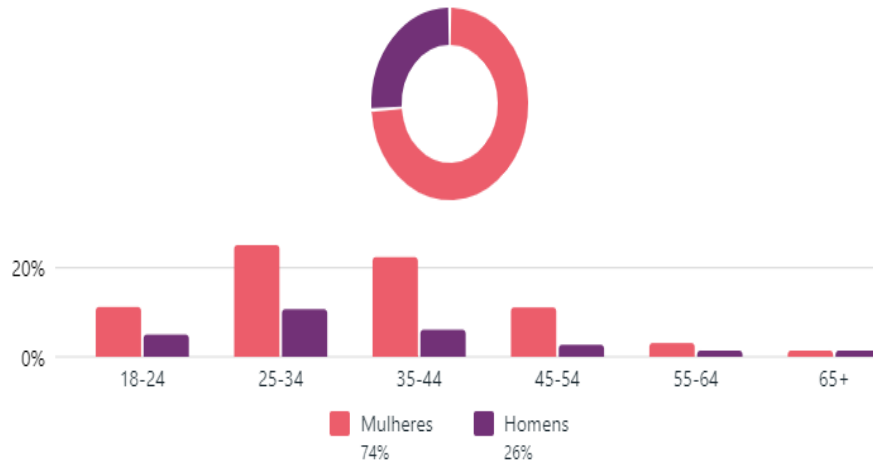

RELATÓRIO DAS REDES SOCIAIS DO IFRJ – Maio de 2023

O que foi feito esse mês?

62 POSTS NO
FEED DO
INSTAGRAM

64 PUBLICAÇÕES
NO FACEBOOK

40 PUBLICAÇÕES
NO LINKEDIN

7 VÍDEOS
PUBLICADO NO
YOUTUBE

INSTITUTO FEDERAL
Rio de Janeiro

FACEBOOK

Perfil do público - Facebook

Público

Público atual

Público potencial

Seguidores da Página do Facebook ⓘ

54.222

Faixa etária e gênero ⓘ

Principais cidades

Alcance da Página do Facebook ⓘ

22.970 ↓ 24,4%

Publicações com maior alcance - Facebook

Todo o conteúdo

Publicações feitas ▼

Conteúdo recente	Tipo	Alcance	Curtidas e reaç...	Comentár...	Compartil...	Cliques n...
 Cursos de Capacitação EaD Estão a... Terça, 9 de maio 12:00	Publicação	5.509	64	11	30	18
 Instituto Federal do Rio de Janeiro ... Segunda, 29 de maio 09:20	Publicação	4.694	24	5	0	--
 Intercâmbio de imersão cientifi... Sexta, 5 de maio 07:44	Publicação	3.913	46	4	1	1
 Processo Seletivo EJA - 2023.1 Estã... Segunda, 8 de maio 10:46	Publicação	3.595	59	4	33	35
 Instituto Federal do Rio de Janeiro ... Sexta, 26 de maio 11:51	Publicação	3.350	19	1	0	--
 #TBT - Abraço pela Paz Tendo em v... Quinta, 4 de maio 10:00	Publicação	2.313	24	0	2	--
 Mudança Interna de Curso de Grad... Segunda, 22 de maio 07:48	Publicação	2.216	12	0	7	3
 Você conhece o Pint of Science? É ... Terça, 16 de maio 12:00	Publicação	2.216	29	0	7	1
 Processo Seletivo - Professor Subst... Terça, 16 de maio 12:00	Publicação	2.101	17	0	12	79