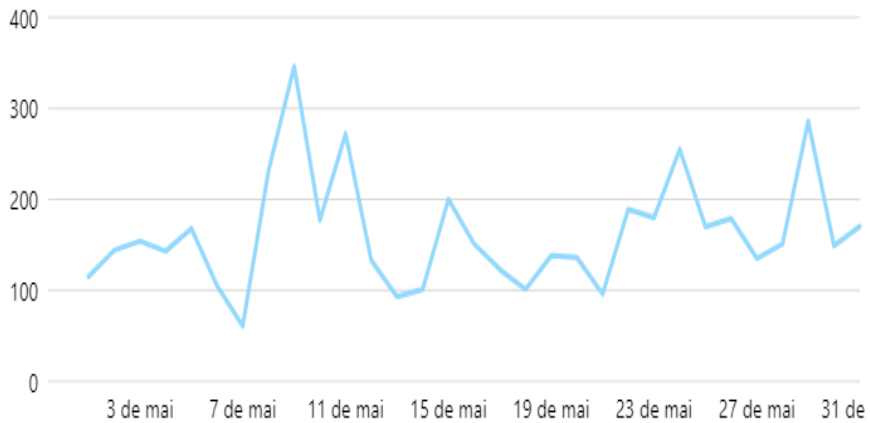

Total

29

Pior

Melhor

Esta publicação recebeu mais reações, comentários e compartilhamentos do que **98%** de 50 dos seus stories e publicações mais recentes do Facebook.

Reações

24

Comentários

5

Compartilhamentos

0

Resultados

Total

--

Cliques no link

--

Novos seguidores - Facebook

Visitas à Página e ao perfil

Visitas à Página do Facebook ⓘ

5.052 ↑ 17,2%

Novos seguidores e curtidas

Novas curtidas na Página do Facebook ⓘ

53 ↓ 1,9%

Facebook	Fev	Mar	Abr	Mai
Posts	21	42	36	64
Alcance orgânico	23.064	45.076	28.283	22.970
Visitas à página	4.694	4.770	4.078	5.052
Curtidas na página	54.163	54.183	54.200	54.222
Novas Curtidas	90	76	48	53