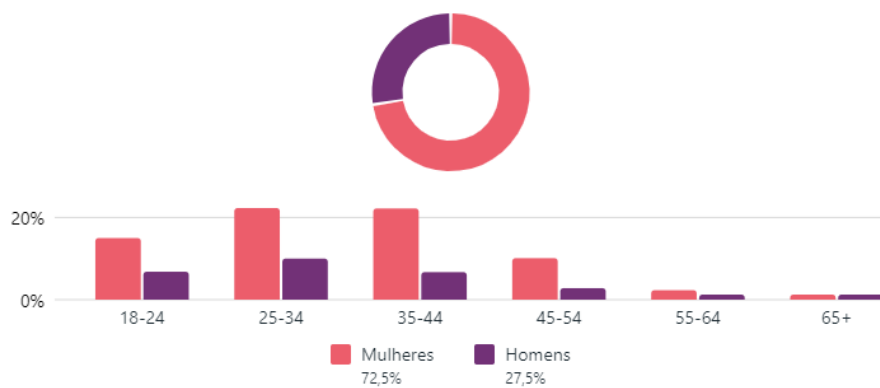

INSTITUTO FEDERAL
Rio de Janeiro

Instagram

Perfil do público - Instagram

Seguidores do Instagram ⓘ

43.137

Faixa etária e gênero ⓘ

Principais cidades

Alcance do Instagram ⓘ

40.225 ↓ 9,5%

Publicações com maior Alcance - Instagram

Todo o conteúdo

Publicações feitas ▼

Conteúdo recente 1↓	Tipo	Alcance ⓘ ↓	Curtidas e reaç... ⓘ 1↓	Comentár... ⓘ 1↓	Compartil... ⓘ 1↓	Cliques n... ⓘ 1↓
 Processo Seletivo - Professor Subst... Segunda, 22 de maio 11:30	Publicação	22.818	802	18	440	--
 As Pró-reitorias de Ensino Básico, T... Quinta, 11 de maio 14:24	Publicação	16.741	943	25	91	--
 Colégio de Dirigentes debate etap... Terça, 9 de maio 08:10	Publicação	16.277	545	124	98	--
 Processo Seletivo - Professor Subst... Quinta, 25 de maio 12:19	Publicação	13.995	448	12	233	--
 Processo Seletivo EJA - 2023.1 Estã... Segunda, 8 de maio 10:46	Publicação	13.351	453	14	184	--
 Processo Seletivo EJA - 2023.2 Estã... Quarta, 24 de maio 08:31	Reels	13.349	404	14	99	--
 As Pró-reitorias de Pesquisa, Pós-g... Terça, 9 de maio 06:32	Publicação	13.286	519	14	56	--
 Atenção, estudante! Veja o passo a... Terça, 2 de maio 13:01	Publicação	12.558	968	136	171	--
 Edital Integrado IFRJ Nº 02/2023. A	Publicação	11.830	463	20	68	--