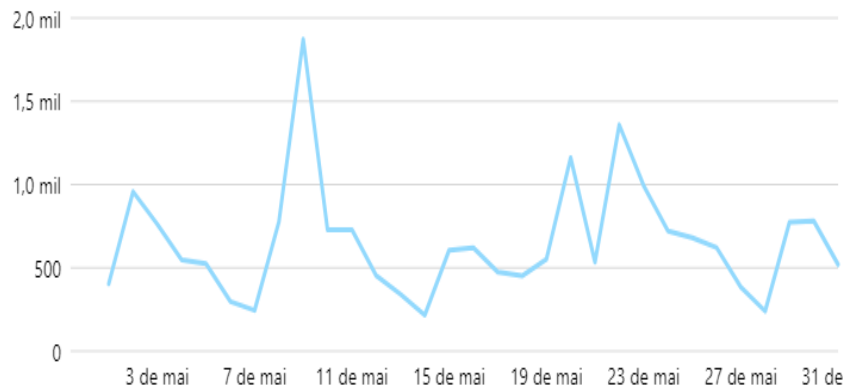

16.741

Pior Melhor

Esta publicação alcançou mais contas da Central de Contas do que **100%** de 50 dos seus stories e publicações mais recentes do Instagram.

Alcance 16.741

Curtidas, comentários e compartilhamentos

Total

1.059

Pior Melhor

Esta publicação recebeu mais curtidas, comentários e compartilhamentos do que **100%** de 50 dos seus stories e publicações mais recentes do Instagram.

Curtidas	943
Comentários	25
Compartilhamentos	91

Resultados

Total

--

Cliques no link --

Novos seguidores - Instagram

Visitas ao perfil do Instagram ⓘ

20.333 ↑ 8,6%

Novos seguidores do Instagram ⓘ

1.715 ↑ 1,2%

Instagram	Fev	Mar	Abr	Mai
Posts	23	48	41	62
Alcance orgânico	38.675	53.995	44.454	40.225
Visitas à página	11.900	20.783	18.717	20.333
Seguidores	40.955	41.263	42.114	43.137
Novos seguidores	1.586	2.245	1.694	1.715