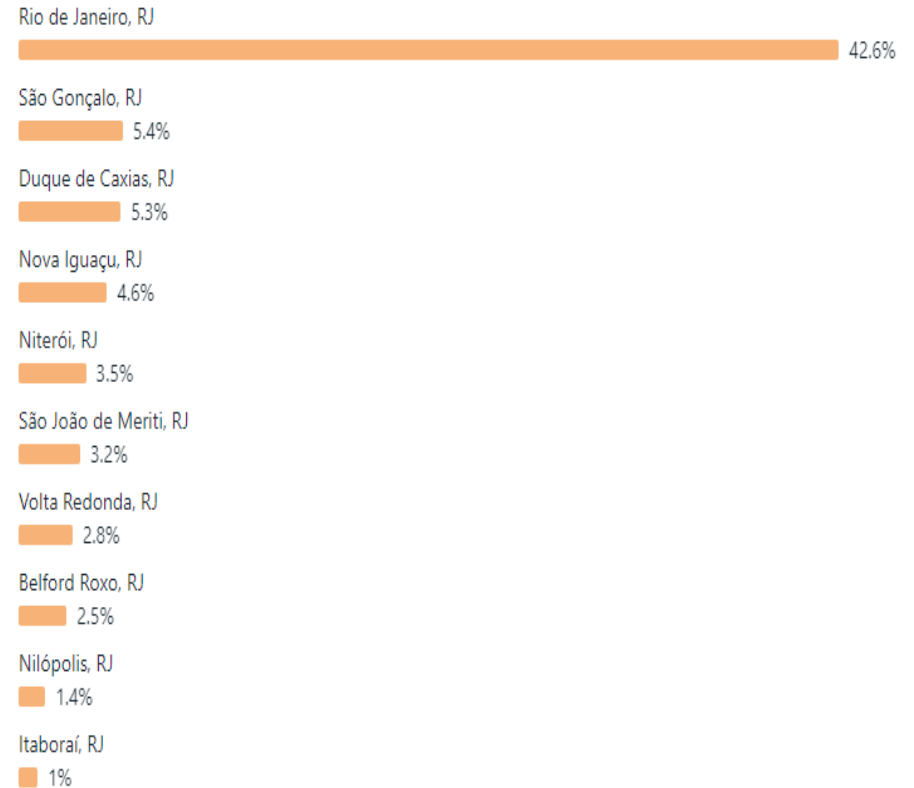

RELATÓRIO DAS REDES SOCIAIS DO IFRJ – Maio de 2023

O que foi feito esse mês?

62 POSTS NO
FEED DO
INSTAGRAM

64 PUBLICAÇÕES
NO FACEBOOK

40 PUBLICAÇÕES
NO LINKEDIN

7 VÍDEOS
PUBLICADO NO
YOUTUBE

INSTITUTO FEDERAL
Rio de Janeiro

FACEBOOK

Perfil do público - Facebook

Público

Público atual

Público potencial

Seguidores da Página do Facebook ⓘ

54.222

Faixa etária e gênero ⓘ

Principais cidades

Alcance da Página do Facebook ⓘ

22.970 ↓ 24,4%

Publicações com maior alcance - Facebook

Todo o conteúdo

Publicações feitas ▼

Conteúdo recente	Tipo	Alcance	Curtidas e reaç...	Comentár...	Compartil...	Cliques n...
 Cursos de Capacitação EaD Estão a... Terça, 9 de maio 12:00	Publicação	5.509	64	11	30	18
 Instituto Federal do Rio de Janeiro ... Segunda, 29 de maio 09:20	Publicação	4.694	24	5	0	--
 Intercâmbio de imersão cientifi... Sexta, 5 de maio 07:44	Publicação	3.913	46	4	1	1
 Processo Seletivo EJA - 2023.1 Estã... Segunda, 8 de maio 10:46	Publicação	3.595	59	4	33	35
 Instituto Federal do Rio de Janeiro ... Sexta, 26 de maio 11:51	Publicação	3.350	19	1	0	--
 #TBT - Abraço pela Paz Tendo em v... Quinta, 4 de maio 10:00	Publicação	2.313	24	0	2	--
 Mudança Interna de Curso de Grad... Segunda, 22 de maio 07:48	Publicação	2.216	12	0	7	3
 Você conhece o Pint of Science? É ... Terça, 16 de maio 12:00	Publicação	2.216	29	0	7	1
 Processo Seletivo - Professor Subst... Terça, 16 de maio 12:00	Publicação	2.101	17	0	12	79