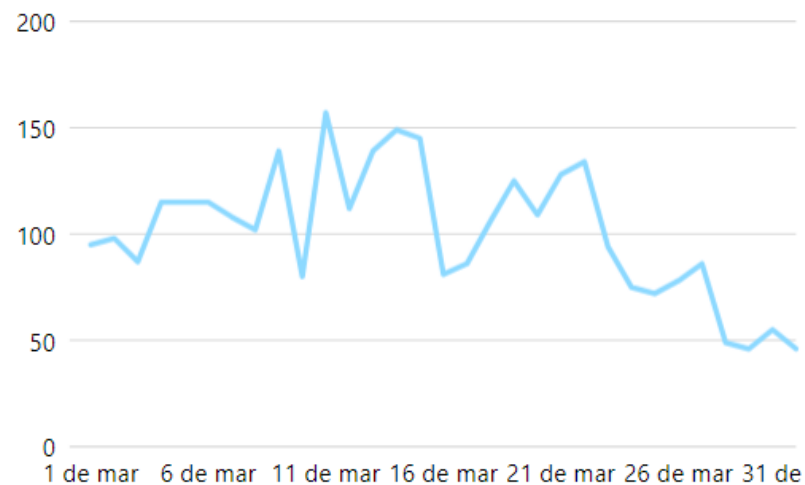

Mais alto do que o normal

Impressões ⓘ
26.066

Mais alto do que o normal

Interações ⓘ
3.290

Mais alto do que o normal

Interações ⓘ

Curtidas ⓘ
2.688

Mais alto do que o normal

Comentários ⓘ
122

Mais alto do que o normal

Compartilhamentos ⓘ
404

Mais alto do que o normal

Salvamentos ⓘ
76

Mais alto do que o normal

Público

Faixa etária e gênero ⓘ

Novos seguidores - Instagram

Visitas ao perfil do Instagram ⓘ

26,3 mil ↓ 7%

Seguidos no Instagram ⓘ

3,1 mil ↓ 8,8%

Instagram	Dez	Jan	Fev	Mar
Posts	53	52	46	56
Alcance orgânico	39.213	43.436	44.200	55.200
Visitas à página	19.227	30.551	26.100	26.300
Seguidores	54.388	55.741	57.267	58.300
Novos seguidores	2.079	3.226	3.200	3.100

LinkedIn

Dados demográficos dos visitantes ?

Localidade ▾

Rio de Janeiro e Região, Brasil · 1.542 (57,1%)

São Paulo e Região, Brasil · 101 (3,7%)

Volta Redonda, Brasil · 80 (3%)

Presidente Prudente, Brasil · 67 (2,5%)