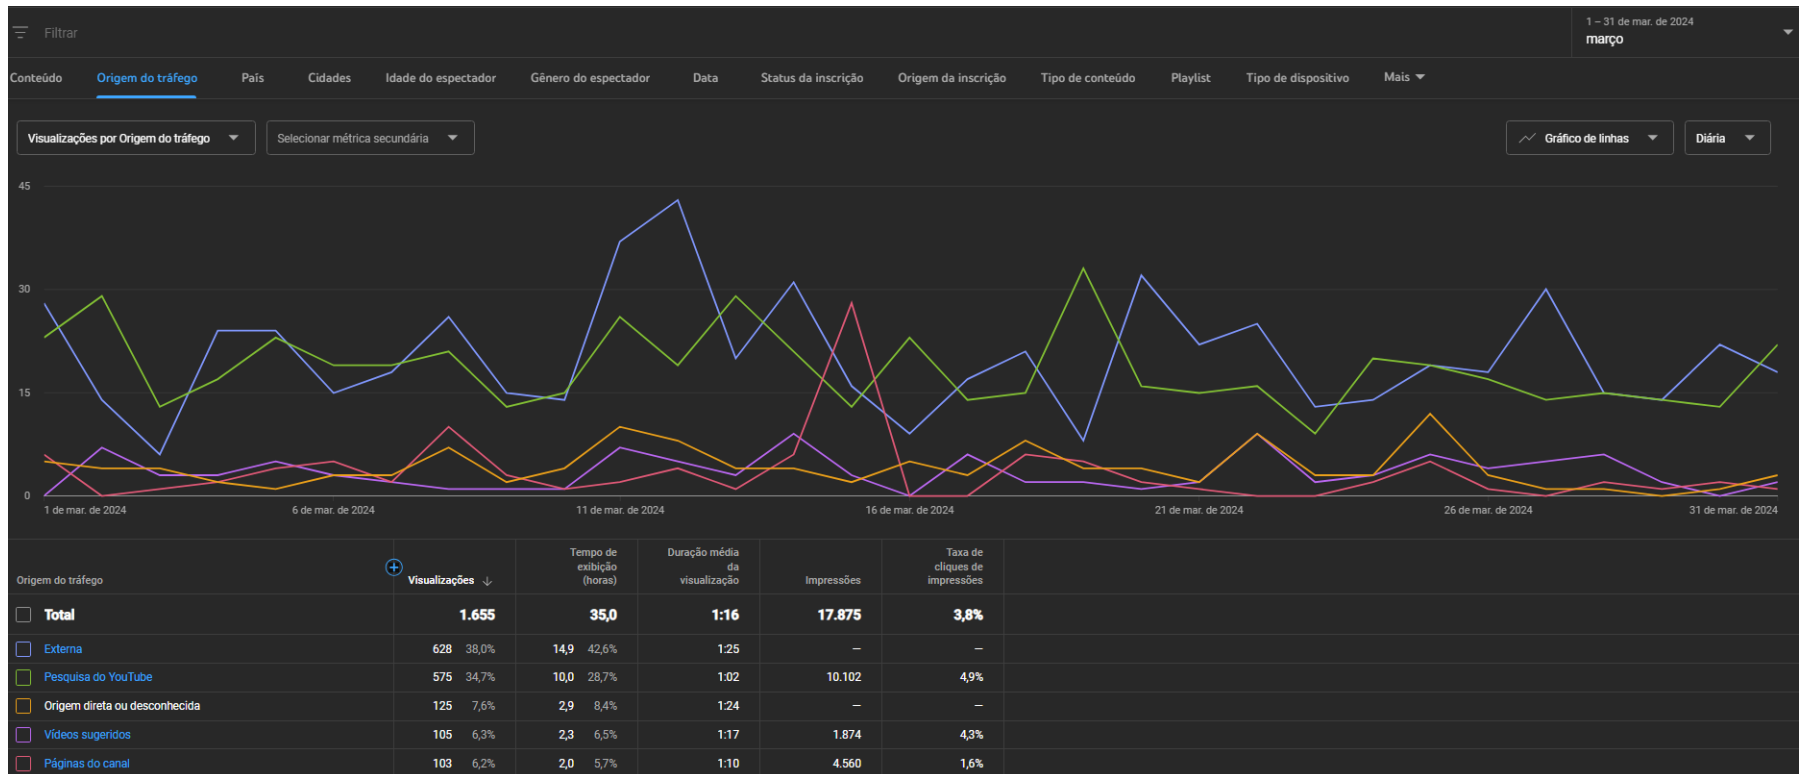

Youtube	Dez	Jan	Fev	Mar
Vídeos	04	0	3	1
Visualizações	1.963	1.634	1.844	1.646
Inscritos	7.147	7.171	7.209	7.254
Novos assinantes	32	16	38	40