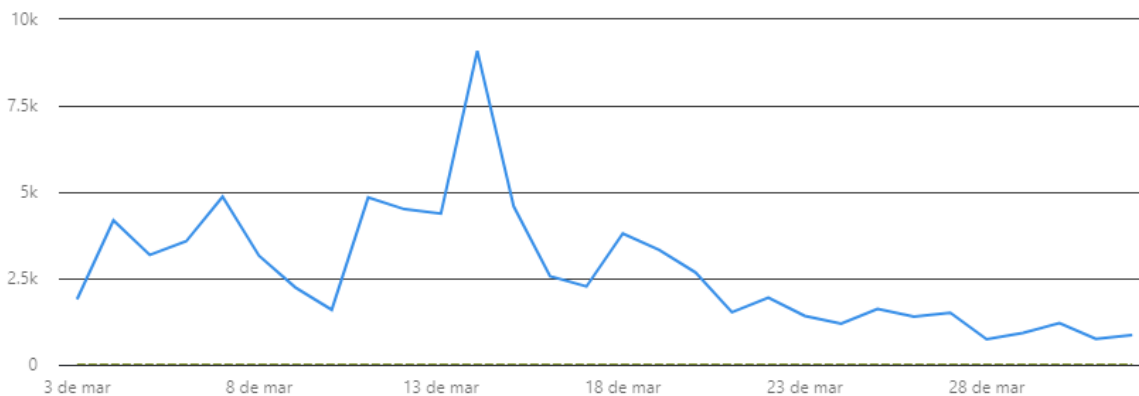

Número de seguidores: 37.054

Novos seguidores: 890

Destaques

Dados para 03/03/2024 - 01/04/2024

1.388

Reações

▲84,6%

19

Comentários

▲26,7%

20

Compartilhamentos

▲100%

Métricas

Impressões ▾

— Orgânico

Perfil do público - Youtube

Filtrar 1 - 31 de mar. de 2024
março

Conteúdo Origem do tráfego País Cidades Idade do espectador Gênero do espectador Data Status da inscrição Origem da inscrição Tipo de conteúdo Playlist Tipo de dispositivo Mais ▾