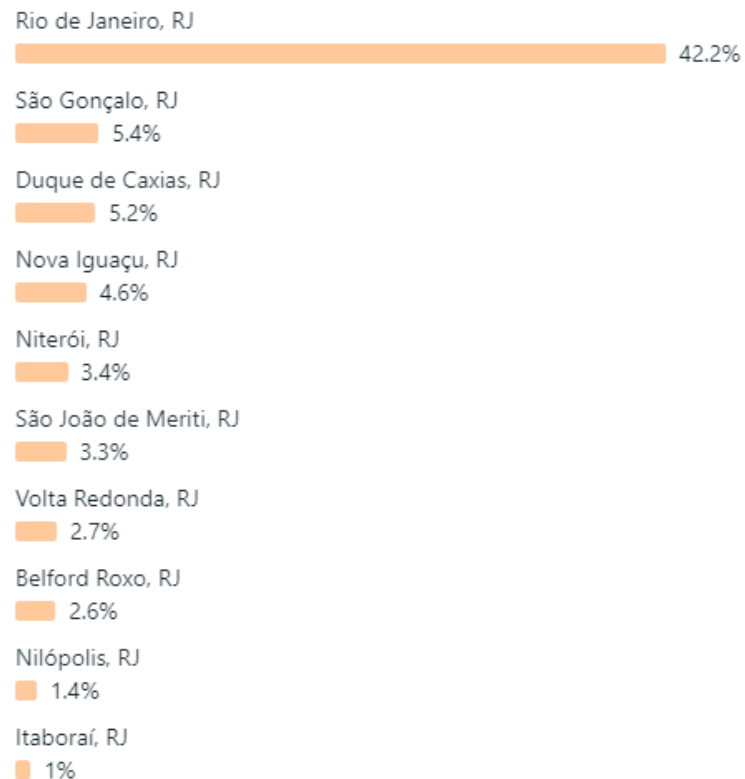

RELATÓRIO DAS REDES SOCIAIS DO IFRJ – Março de 2024

O que foi feito esse mês?

56 POSTS NO
FEED DO
INSTAGRAM

51 PUBLICAÇÕES
NO FACEBOOK

28 PUBLICAÇÕES
NO LINKEDIN

1 VÍDEO
PUBLICADO NO
YOUTUBE

INSTITUTO FEDERAL
Rio de Janeiro

FACEBOOK

Perfil do público - Facebook

Seguidores no Facebook ⓘ

54.638

Faixa etária e gênero ⓘ

Principais cidades

Alcance

Alcance no Facebook ⓘ

32,9 mil ↑ 40,3%

Publicações com maior alcance - Facebook

Título		Data da publicação	Alcance	Curtidas e reações
 <p>Cursos de Formação Inicial e Continuada - Mulher... Instituto Federal do Rio de Janeiro - IFRJ</p>	Turbinar	Segunda, 11 de mar...	16,6 mil Alcance	18 Reações
 <p>Mulheres Mil - Inscrições prorrogadas Inscreva-se ... Instituto Federal do Rio de Janeiro - IFRJ</p>	Turbinar	Segunda, 18 de mar...	8,8 mil Alcance	11 Reações
 <p>Curso de Espanhol 100% gratuito! Últimos dias par... Instituto Federal do Rio de Janeiro - IFRJ</p>	Turbinar	Sábado, 9 de março...	4,5 mil Alcance	22 Reações
 <p>Cursos de Formação Inicial e Continuada - Mulher... Instituto Federal do Rio de Janeiro - IFRJ</p>	Turbinar	Segunda, 18 de mar...	4,2 mil Alcance	17 Reações
 <p>Mulheres Mil - Inscrições prorrogadas Último dia p... Instituto Federal do Rio de Janeiro - IFRJ</p>	Turbinar	Quarta, 20 de març...	4,1 mil Alcance	6 Reações
 <p>Estão abertas as inscrições para o curso FIC (Forma... Instituto Federal do Rio de Janeiro - IFRJ</p>	Turbinar	Quarta, 27 de març...	3,6 mil Alcance	24 Reações
 <p>A primeira turma do curso de Formação Inicial em ... Instituto Federal do Rio de Janeiro - IFRJ</p>	Turbinar	Sexta, 29 de março ...	2,9 mil Alcance	69 Reações