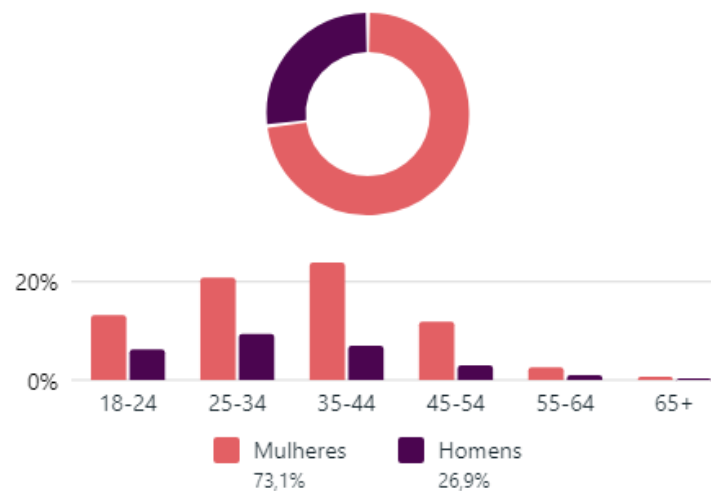

Seguidores no Facebook ⓘ

153 ↑ 98,7%

Facebook	Dez	Jan	Fev	Mar
Posts	45	54	41	51
Alcance orgânico	19.308	28.543	22.700	32.900
Visitas à página	4.816	8.582	5.200	6.600
Curtidas na página	54.567	54.553	54.600	54.638
Novas Curtidas	33	52	74	153

INSTITUTO FEDERAL
Rio de Janeiro

Instagram

Perfil do público - Instagram

Seguidores do Instagram ⓘ

58.289

Faixa etária e gênero ⓘ

Principais cidades

Rio de Janeiro, RJ

Duque de Caxias, RJ

São Gonçalo, RJ

Nova Iguaçu, RJ

Niterói, RJ

Alcance do Instagram ⓘ

55,2 mil ↑ 23,2%

Publicações com maior Alcance - Instagram

Título		Data da publicação	↕	Alcance ⓘ ↓	Curtidas e reações
 <p>O IFRJ lança o Processo Seletivo Simplificado de Es... ifrj.official</p>	Turbinar	Sexta, 8 de março 1...		31 mil Alcance	1,5 mil Curtidas
 <p>Rio de Janeiro receberá seis novos campi de In... ifrj.official</p>	Turbinar	Quarta, 13 de març...		23,4 mil Alcance	2,7 mil Curtidas
 <p>Cursos de Formação Inicial e Continuada - Mulher... ifrj.official</p>	Turbinar	Segunda, 11 de mar...		18,1 mil Alcance	1,1 mil Curtidas
 <p>Curso de Espanhol 100% gratuito! São 100 vagas p... ifrj.official</p>	Turbinar	Segunda, 4 de març...		15,4 mil Alcance	597 Curtidas
 <p>O Instituto Federal de Educação, Ciência e Tecnolo... ifrj.official</p>	Turbinar	Quinta, 21 de març...		14,2 mil Alcance	1 mil Curtidas
 <p>Está disponível para consulta o resultado prelimina... ifrj.official</p>	Turbinar	Sexta, 8 de março 2...		13,7 mil Alcance	475 Curtidas
 <p>Atenção alunos do IFRJ: fiquem atentos ao cale... ifrj.official</p>	Turbinar	Sexta, 29 de março ...		13,2 mil Alcance	556 Curtidas