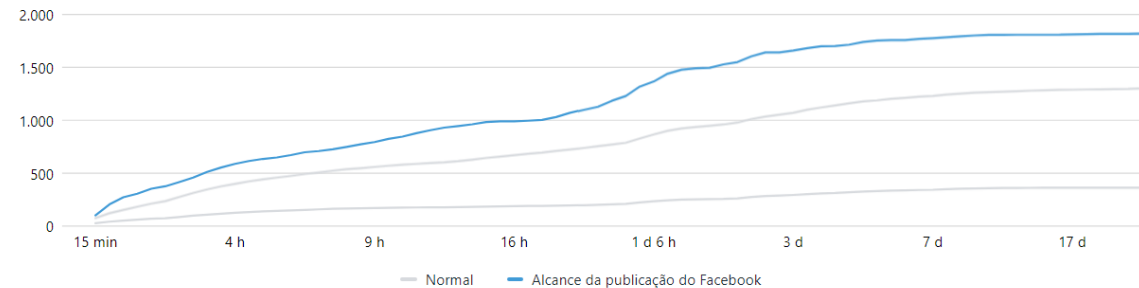

Melhor desempenho - Facebook

Visão geral

Alcance [📌]	Impressões [📌]	Interações [📌]	Cliques no link [📌]
16.629	18.173	34	8
Mais alto do que o normal	Mais alto do que o normal	Mais alto do que o normal	Normal

Alcance

Interações [📌]

Reações [📌]	Comentários [📌]	Compartilhamentos [📌]	Salvamentos [📌]
18	1	82	0
Mais alto do que o normal	Normal	Mais alto do que o normal	Normal