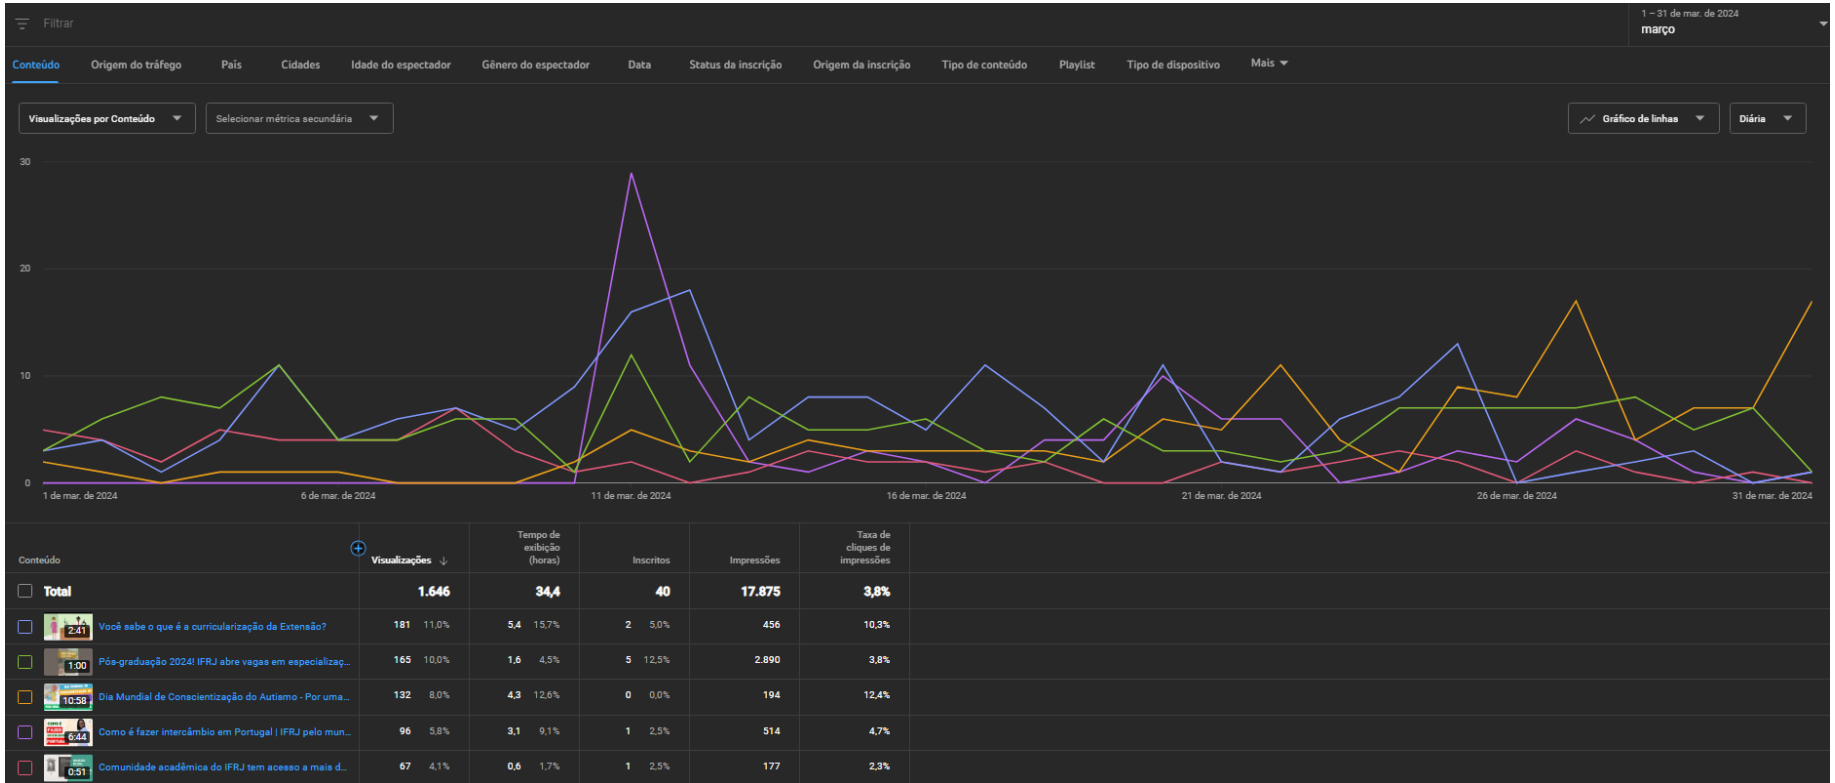

Tempo de exibição (horas)

34,4 ↓

12% a menos que 30 de jan. – 29 de fev. de 2024

Inscritos

+40 ↑

5% a mais que 30 de jan. – 29 de fev. de 2024

Vídeos mais assistidos - Março

Seu conteúdo principal no período