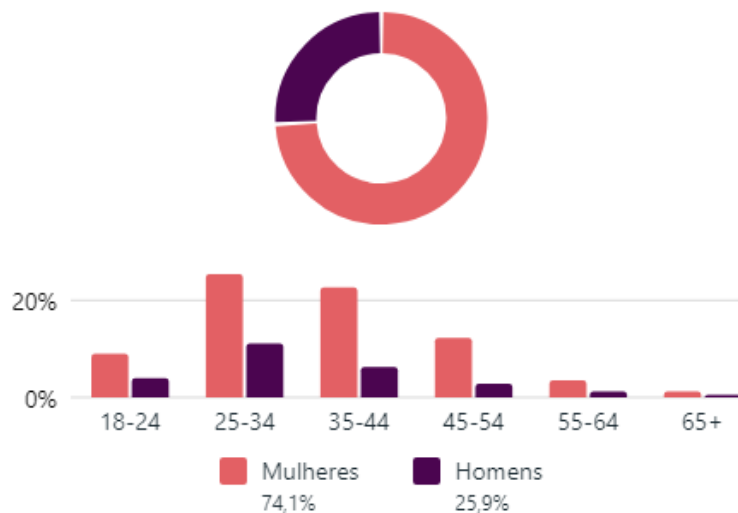

RELATÓRIO DAS REDES SOCIAIS DO IFRJ – Março de 2024

O que foi feito esse mês?

56 POSTS NO
FEED DO
INSTAGRAM

51 PUBLICAÇÕES
NO FACEBOOK

28 PUBLICAÇÕES
NO LINKEDIN

1 VÍDEO
PUBLICADO NO
YOUTUBE

INSTITUTO FEDERAL
Rio de Janeiro

FACEBOOK

Perfil do público - Facebook

Seguidores no Facebook ⓘ

54.638

Faixa etária e gênero ⓘ

Principais cidades

Alcance

Alcance no Facebook ⓘ