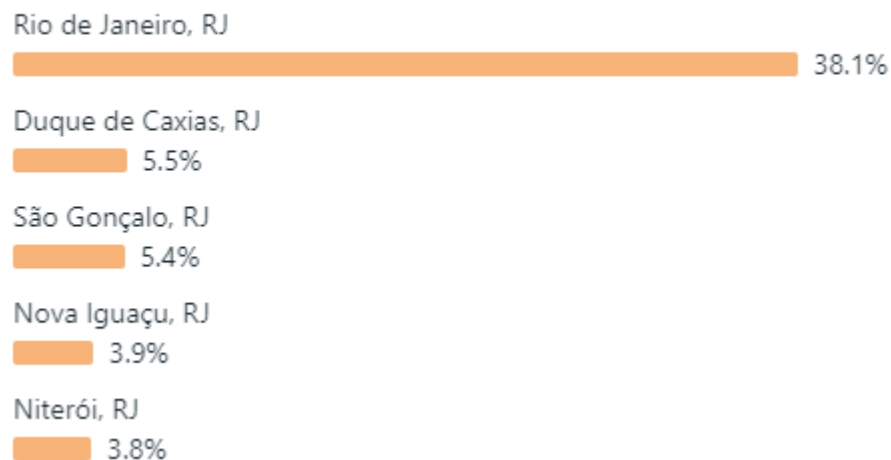

INSTITUTO FEDERAL
Rio de Janeiro

Instagram

Perfil do público - Instagram

Seguidores do Instagram ⓘ

52.345

Faixa etária e gênero ⓘ

Principais cidades

Alcance do Instagram ⓘ