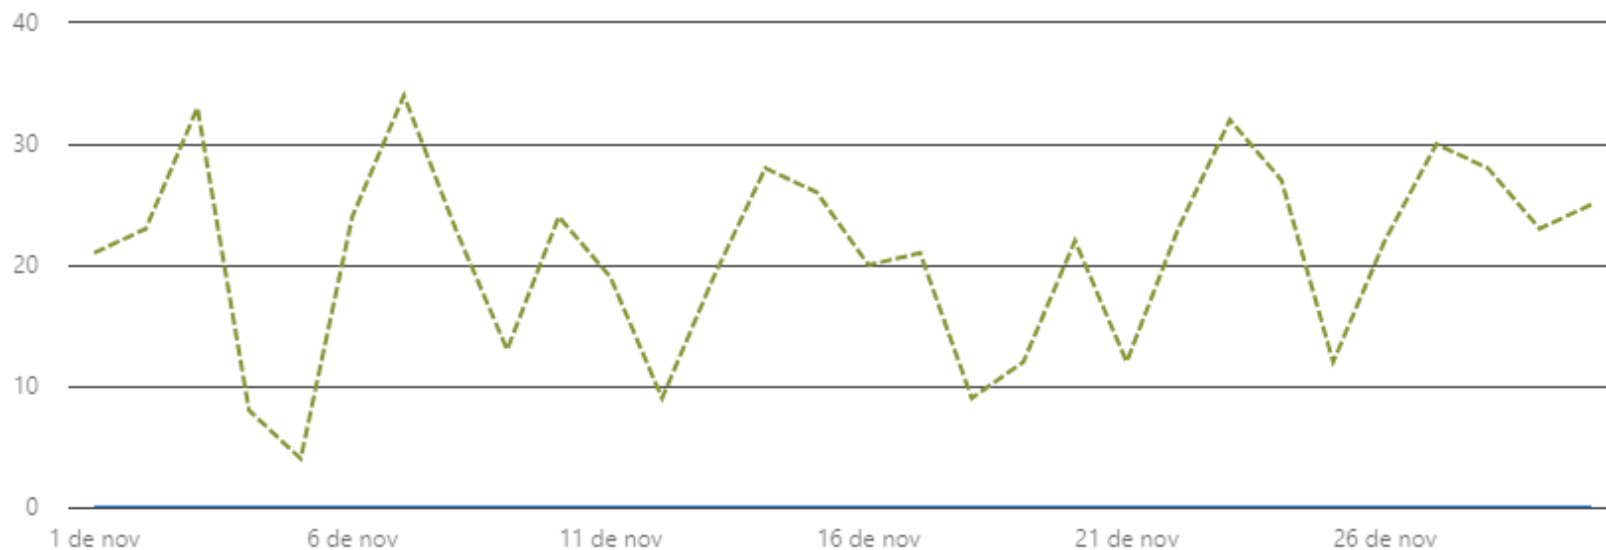

Proprietário · 12 (menos de 1%)

Não remunerado · 8 (menos de 1%)

Dirigente (CEO, COO, CFO, CMO) · 4 (menos de 1%)

Vice-Presidente · 2 (menos de 1%)

Outros · 486 (38,3%)

Métricas de seguidores

Número de seguidores: 35.152

Novos seguidores: 626

Destaques

Dados para 01/11/2023 - 30/11/2023

394

Reações
▼42,1%

6

Comentários
▼14,3%

11