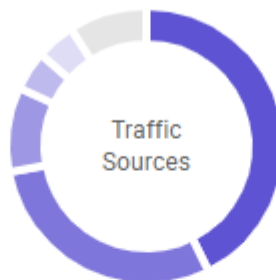

How viewers find you

Views · November

[SEE MORE](#)