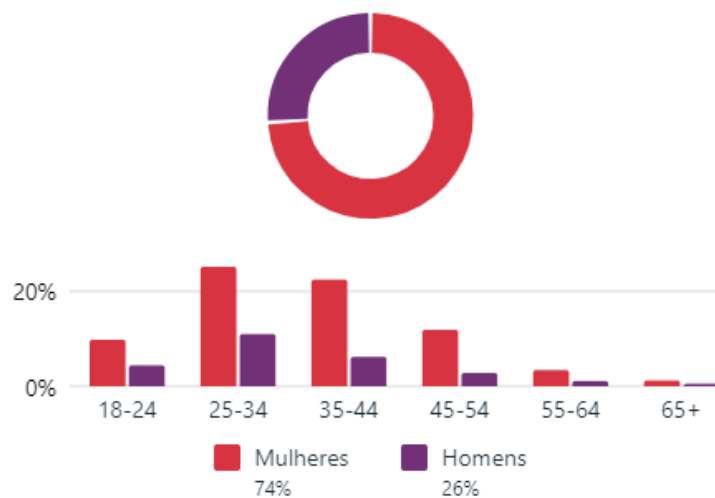

RELATÓRIO DAS REDES SOCIAIS DO IFRJ – Novembro de 2023

O que foi feito esse mês?

**36 POSTS NO
FEED DO
INSTAGRAM**

**34 PUBLICAÇÕES
NO FACEBOOK**

**23 PUBLICAÇÕES
NO LINKEDIN**

**1 VÍDEOS
PUBLICADO NO
YOUTUBE**

INSTITUTO FEDERAL
Rio de Janeiro

FACEBOOK

Perfil do público - Facebook

Seguidores no Facebook ⓘ

54.525

Faixa etária e gênero ⓘ

Principais cidades

Alcance