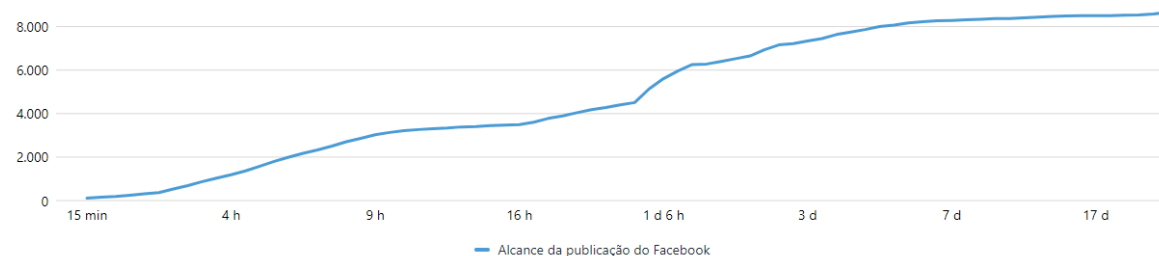

INSTITUTO FEDERAL
Rio de Janeiro

Jovens e adultos que tenham concluído o **Ensino Fundamental** e que tenham para a matrícula a **idade mínima de 18 anos**.

192 vagas

Como está o desempenho da minha publicação?

Alcance da publicação do Facebook ⓘ

8.660

Mais alto do que o normal

Normalmente 562-2.200

O que está afetando o alcance da minha publicação? ⓘ

Quanto mais interações sua publicação receber, mais alto no feed ela poderá aparecer.