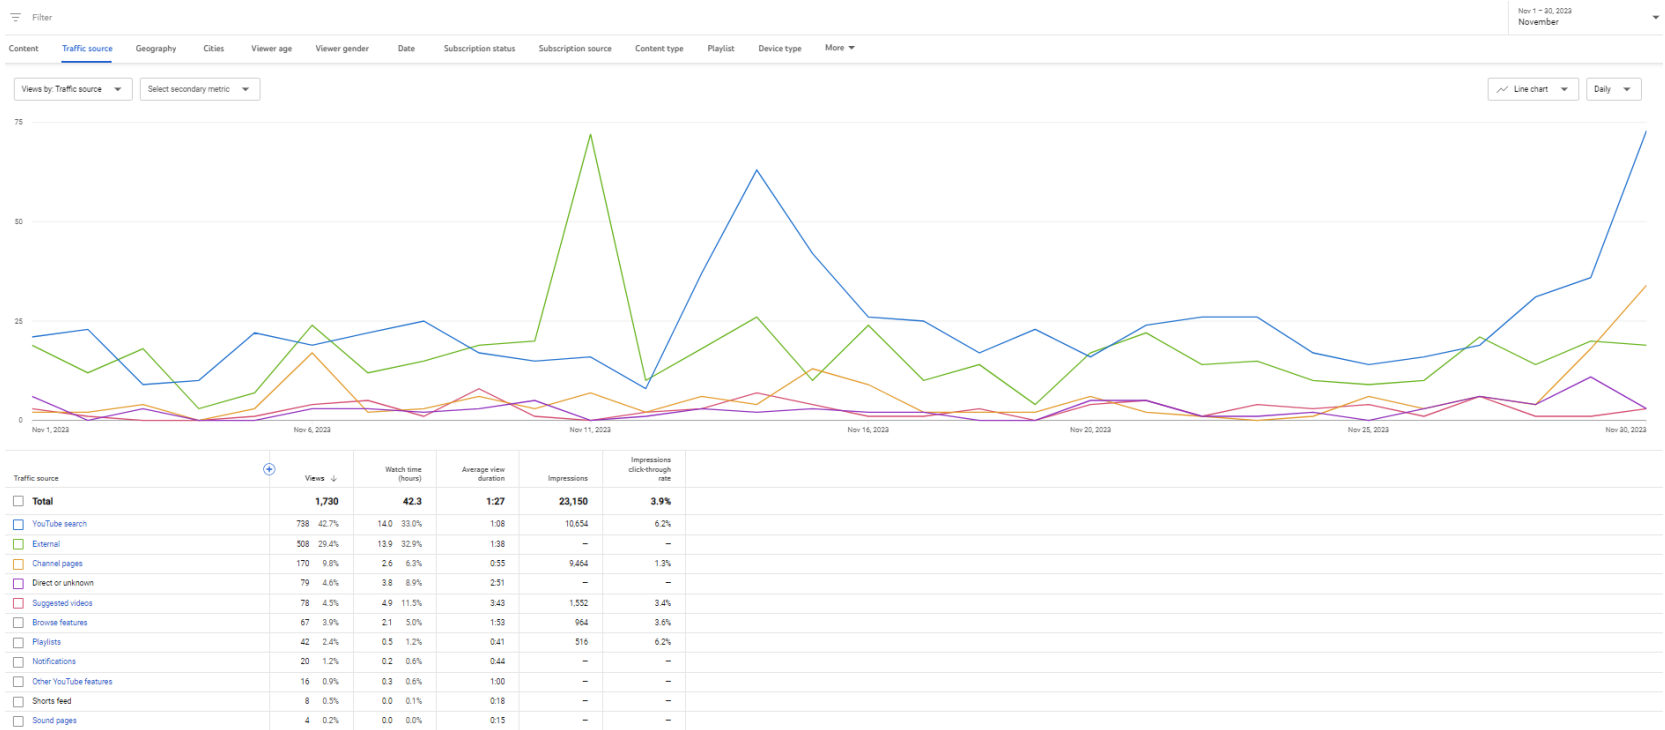

Vídeos mais assistidos - 2023

Content	Average view duration	Views
<p>1</p>  <p>Saiba como votar nas nas eleições do Conselho Superior Aug 29, 2019</p>	0:38 (38.2%)	3,721
<p>2</p>  <p>Saiba como preencher o ponto eletrônico no SIGRH</p>	1:39 (77.6%)	1,658
<p>3</p>  <p>Saiba como acessar as informações sobre processos seletivos do IFRJ Sep 14, 2021</p>	0:45 (51.5%)	1,271
<p>4</p>  <p>Você sabe o que é a curricularização da Extensão? Mar 16, 2021</p>	1:47 (66.9%)	1,041
<p>5</p>  <p>Conheça o IFRJ Jan 13, 2021</p>	1:03 (36.6%)	927
<p>6</p>  <p>IFRJ terá novo campus no Complexo do Alemão Jul 25, 2023</p>	1:58 (43.5%)	868
<p>7</p>  <p>Processo Seletivo IFRJ 2023 - Cursos Técnicos Concomitantes/Subsequentes Sep 8, 2022</p>	0:33 (61.3%)	814
<p>8</p>  <p>Dúvidas sobre assistência estudantil May 3, 2023</p>	10:46 (22.8%)	737
<p>9</p>  <p>VI Encontro Nacional da EJA - EPT Aug 10, 2023</p>	16:35 (15.2%)	689
<p>10</p>  <p>Edital 06/2022 - Sorteio público para a distribuição de vagas reservadas Feb 28, 2023</p>	1:06 (19.0%)	673

How viewers find you

Views · November

[SEE MORE](#)

Youtube	Ago	Set	Out	Nov
Vídeos	05	01	01	01
Visualizações	4.770	4.263	5.563	1.730
Inscritos	6.908	7.023	7.079	7.138
Novos assinantes	187	92	69	54