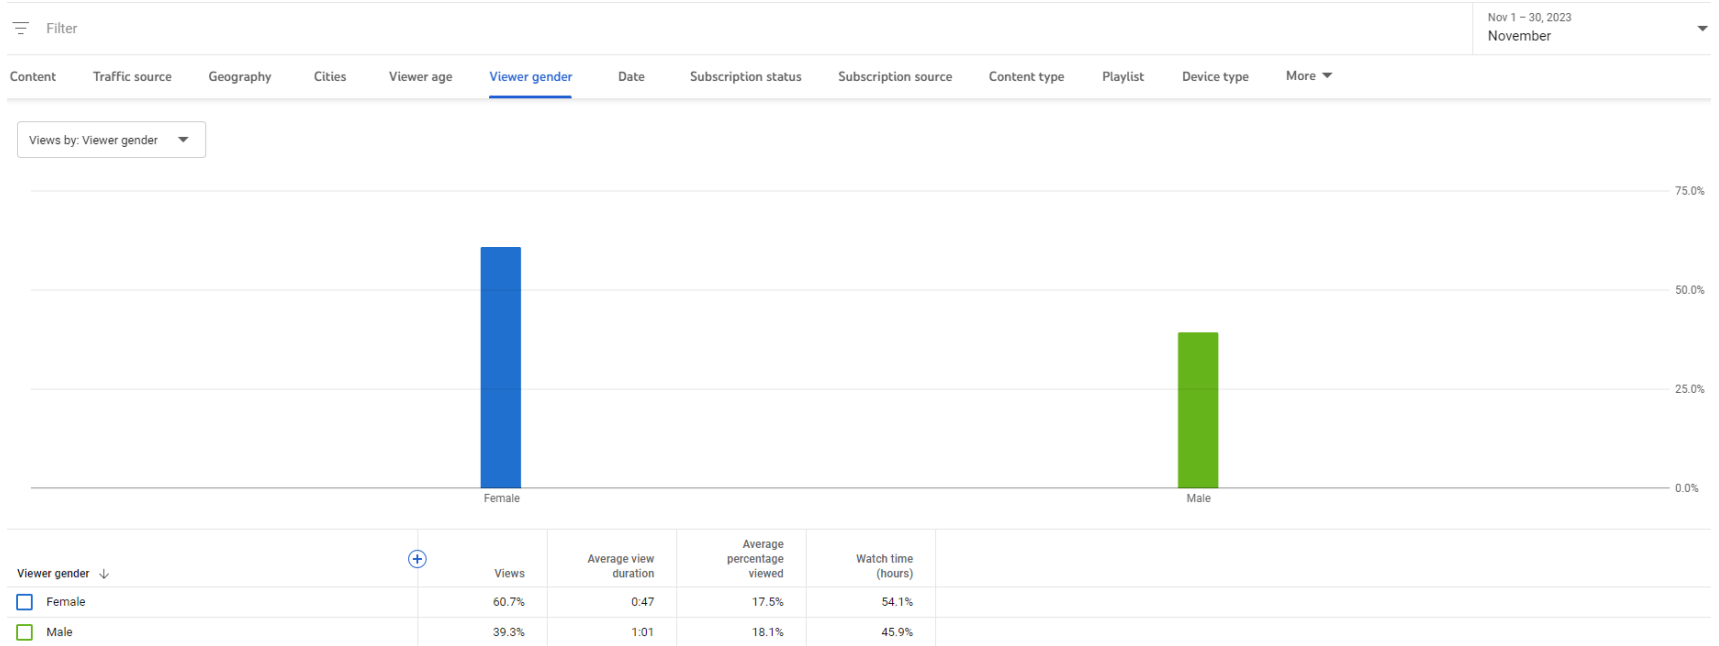

Perfil do público - Youtube