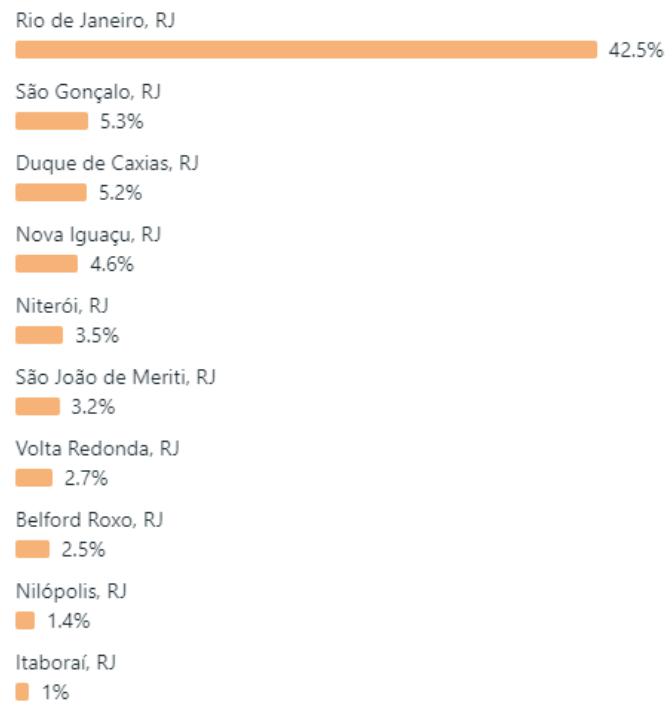

RELATÓRIO DAS REDES SOCIAIS DO IFRJ – Novembro de 2023

O que foi feito esse mês?

**36 POSTS NO
FEED DO
INSTAGRAM**

**34 PUBLICAÇÕES
NO FACEBOOK**

**23 PUBLICAÇÕES
NO LINKEDIN**

**1 VÍDEOS
PUBLICADO NO
YOUTUBE**

INSTITUTO FEDERAL
Rio de Janeiro

FACEBOOK

Perfil do público - Facebook

Seguidores no Facebook ⓘ

54.525

Faixa etária e gênero ⓘ

Principais cidades

Alcance