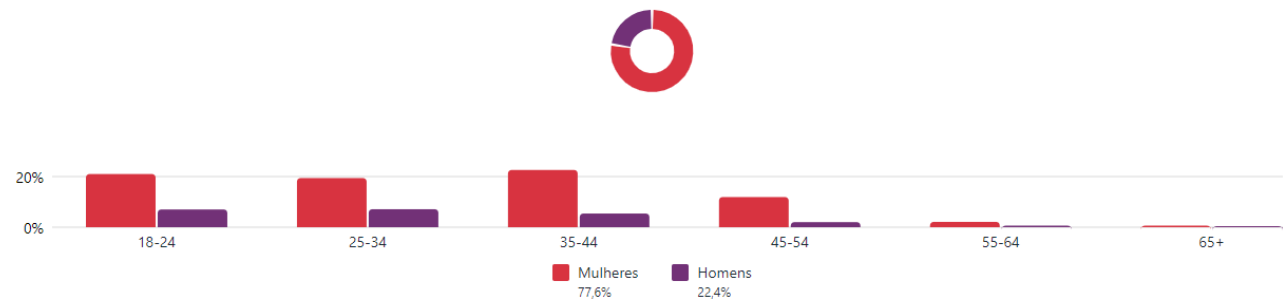

Comentários nas publicações do Instagram ⓘ Compartilhamentos da publicação no Instagram ⓘ Curtidas na publicação do Instagram ⓘ Salvamentos da publicação no Instagram ⓘ

65

Mais alto do que o normal

Normalmente 0–8

43

Mais alto do que o normal

Normalmente 2–33

320

Mais alto do que o normal

Normalmente 60–203

11

Normal

Normalmente 2–14

Quem estou alcançando com essa publicação?

Faixa etária e gênero ⓘ

Novos seguidores - Instagram

Visitas ao perfil do Instagram ⓘ

19.799 ↓ 29,1%

Novos seguidores do Instagram ⓘ

1.946 ↓ 15,5%