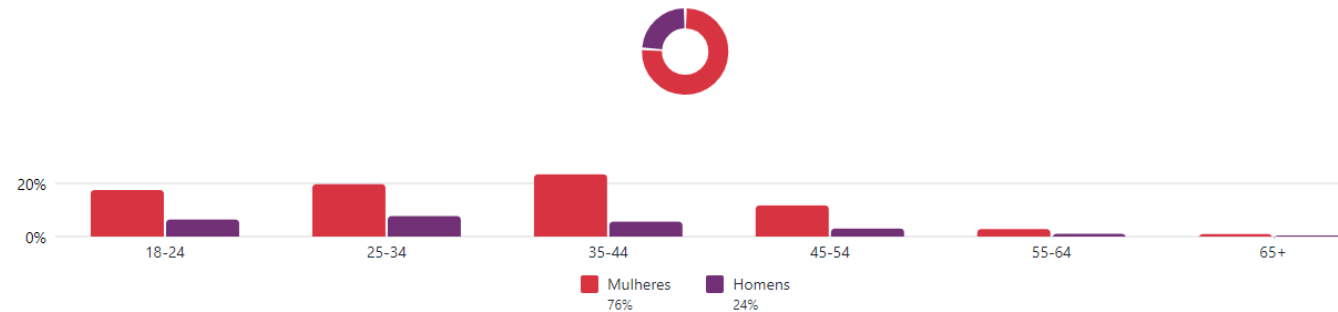

171

Mais alto do que o normal

Normalmente 2-33

Curtidas na publicação do Instagram

456

Mais alto do que o normal

Normalmente 60-203

Salvamentos da publicação no Instagram

35

Mais alto do que o normal

Normalmente 2-14

Quem estou alcançando com essa publicação?

Faixa etária e gênero

2º Melhor desempenho - Instagram

Como está o desempenho da minha publicação?

Alcance da publicação do Instagram ⓘ