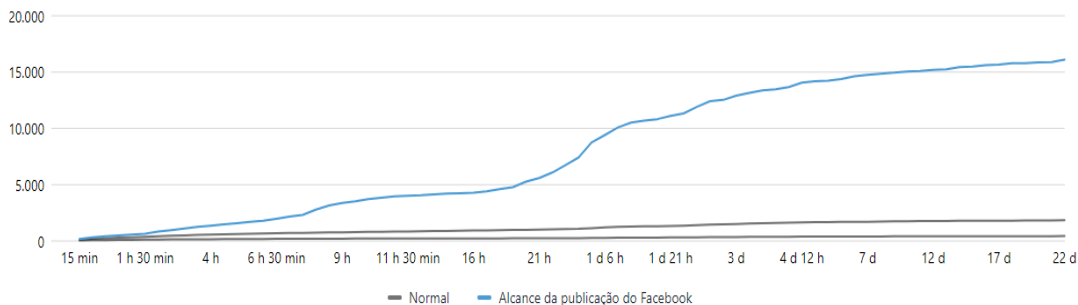

2º Melhor desempenho - Facebook

Instituto Federal do Rio de Janeiro - IFRJ
Publicado por Juliana Santos · 5 de setembro

Faça um curso técnico no IFRJ!

Estão abertas as inscrições para os cursos técnicos concomitantes/subsequentes no IFRJ. Nessa forma de ingresso, os alunos cursam as disciplinas de formação técnica conosco enquanto fazem o ensino médio em outra instituição. Ou, se já tiver concluído o ensino médio, faz apenas as disciplinas técnicas no instituto.

A seleção será por sorteio público e visa a preencher um total de 1.262 vagas!... [Ver mais](#)

Processo Seletivo IFRJ 2024

CURSOS TÉCNICOS CONCOMITANTES 2024

- ✓ 1.262 vagas
- ✓ Seleção: sorteio
- ✓ Inscrições gratuitas

INSCRIÇÕES: até 03 de novembro

PORTAL.IFRJ.EDU.BR

Como está o desempenho da minha publicação?

Alcance da publicação do Facebook

16.111

Mais alto do que o normal

Normalmente 568-1.893

O que está afetando o alcance da minha publicação?

Interações orgânicas

Reações à publicação do Facebook

187

Mais alto do que o normal

Normalmente 5-19

Comentários nas publicações do Facebook

12

Mais alto do que o normal

Normalmente 0-1

Compartilhamentos das publicações do Facebook

97

Mais alto do que o normal

Normalmente 1-6