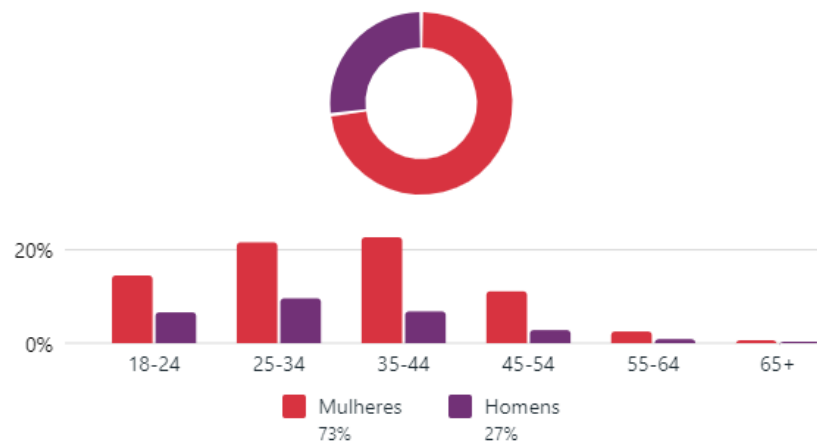

Visitas ao Facebook ⓘ

5.854 ↓ 23,8%

Novas curtidas na Página do Facebook ⓘ

70 ↓ 12,5%

Facebook	Jun	Jul	Ago	Set
Posts	58	77	68	50
Alcance orgânico	27.657	30.045	34.971	47.558
Visitas à página	4.835	5.555	7.680	5.854
Curtidas na página	54.274	54.336	54.467	54.488
Novas Curtidas	65	52	80	70

INSTITUTO FEDERAL
Rio de Janeiro

Instagram

Perfil do público - Instagram

Seguidores do Instagram ⓘ

50.502

Faixa etária e gênero ⓘ

Principais cidades

Alcance - Instagram