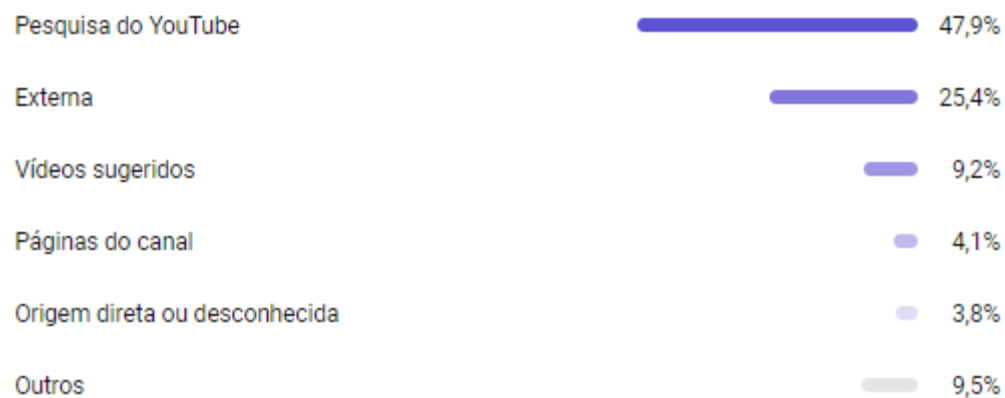

Como os espectadores encontram você

Visualizações - setembro

Youtube	Jun	Jul	Ago	Set
Vídeos	06	05	05	01
Visualizações	2.425	2.633	4.770	4.263
Inscritos	6.683	6.743	6.908	7.023
Novos assinantes	47	42	187	92