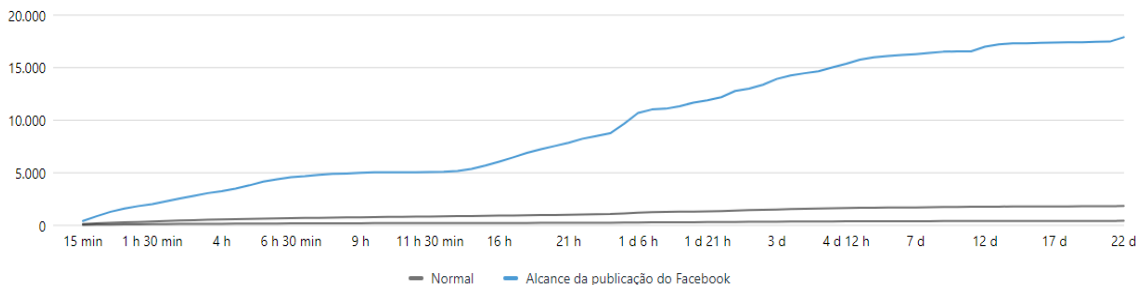

Melhor desempenho - Facebook

 Instituto Federal do Rio de Janeiro - IFRJ
Publicado por Juliana Santos · 27 de setembro às 17:00 · 

Faça um curso técnico no IFRJ!

Estão abertas as inscrições para os cursos técnicos concomitantes/subsequentes no IFRJ. Nessa forma de ingresso, os alunos cursam as disciplinas de formação técnica conosco enquanto fazem o ensino médio em outra instituição. Ou, se já tiver concluído o ensino médio, faz apenas as disciplinas técnicas no instituto.

A seleção será por sorteio público e visa a preencher um total de 1.262 vagas!... [Ver mais](#)

Como está o desempenho da minha publicação?

Alcance da publicação do Facebook 

17.895

Mais alto do que o normal

Normalmente 568-1.893

O que está afetando o alcance da minha publicação?

Quanto mais interações sua publicação receber, mais alto no feed ela poderá aparecer.

Interações orgânicas

Reações à publicação do Facebook 

185

Mais alto do que o normal

Normalmente 5-19

Comentários nas publicações do Facebook 

32

Mais alto do que o normal

Normalmente 0-1

Compartilhamentos das publicações do Facebook 