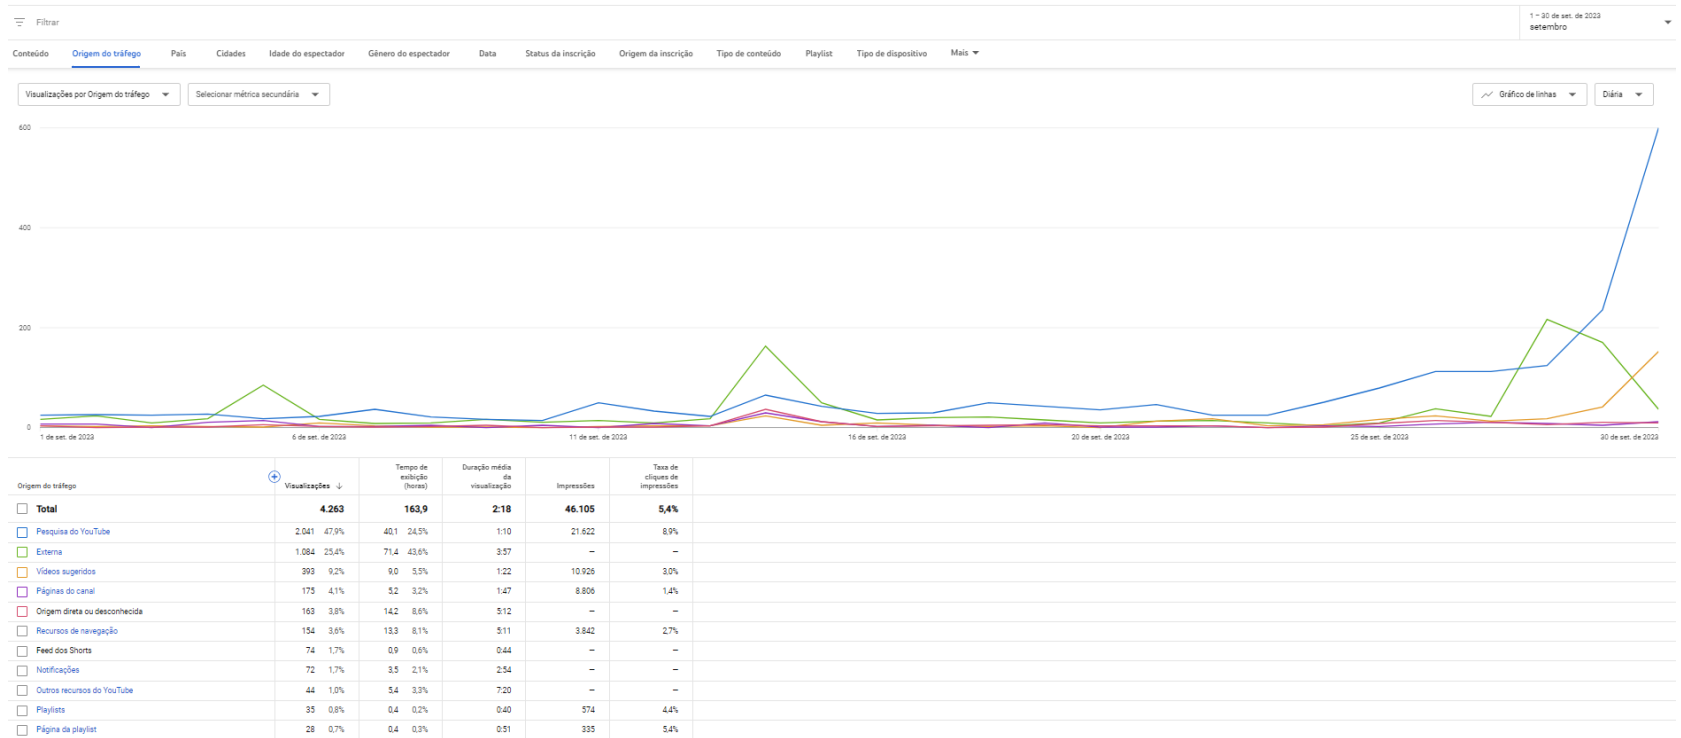

Vídeos mais assistidos - 2023

	Conteúdo	Visualizações	Duração média da visualização
1	 <p>Saiba como votar nas eleições do Conselho Superior 29 de ago. de 2019</p>	1.554	0:40 (40,2%)
2	 <p>Saiba como preencher o ponto eletrônico no SIGRH</p>	413	1:45 (82,6%)
3	 <p>VI Encontro Nacional EJA-EPT - Esperançar é verbo na EJA - EPT : Ampliar e con... 15 de set. de 2023</p>	387	13:45 (11,9%)
4	 <p>O IFRJ abriu diversas vagas em cursos técnicos gratuitos 28 de ago. de 2023</p>	138	0:29 (64,7%)
5	 <p>Saiba como acessar as informações sobre processos seletivos do IFRJ 14 de set. de 2021</p>	133	0:45 (51,1%)
6	 <p>IFRJ abre mais de 1.600 vagas em cursos técnicos integrados ao ensino médio 4 de ago. de 2023</p>	99	0:26 (59,6%)
7	 <p>Processo Seletivo IFRJ 2023 - Cursos Técnicos Concomitantes/Subsequentes 8 de set. de 2022</p>	92	0:29 (53,9%)
8	 <p>Editais nº 44/23 Sorteio para as vagas reservadas 26 de set. de 2023</p>	90	1:28 (20,4%)
9	 <p>Dia Nacional de Luta da Pessoa com Deficiência 21 de setembro 21 de set. de 2023</p>	85	0:21 (35,7%)
10	 <p>Lançamento do edital do Prêmio FRIPERJ – FAPERJ – IPP 6 de set. de 2023</p>	71	1:41 (2,4%)

Como os espectadores encontram você

Visualizações - setembro

Youtube	Jun	Jul	Ago	Set
Vídeos	06	05	05	01
Visualizações	2.425	2.633	4.770	4.263
Inscritos	6.683	6.743	6.908	7.023
Novos assinantes	47	42	187	92