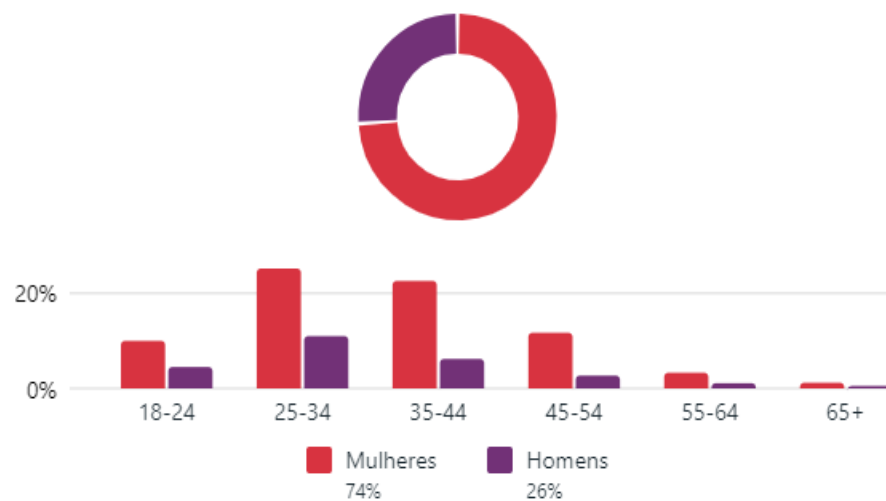

RELATÓRIO DAS REDES SOCIAIS DO IFRJ – Setembro de 2023

O que foi feito esse mês?

57 POSTS NO
FEED DO
INSTAGRAM

50 PUBLICAÇÕES
NO FACEBOOK

28 PUBLICAÇÕES
NO LINKEDIN

1 VÍDEOS
PUBLICADO NO
YOUTUBE

INSTITUTO FEDERAL
Rio de Janeiro

FACEBOOK

Perfil do público - Facebook

Seguidores no Facebook ⓘ

54.488

Faixa etária e gênero ⓘ

Principais cidades

Alcance no Facebook ⓘ

47.558 ↑ 36%