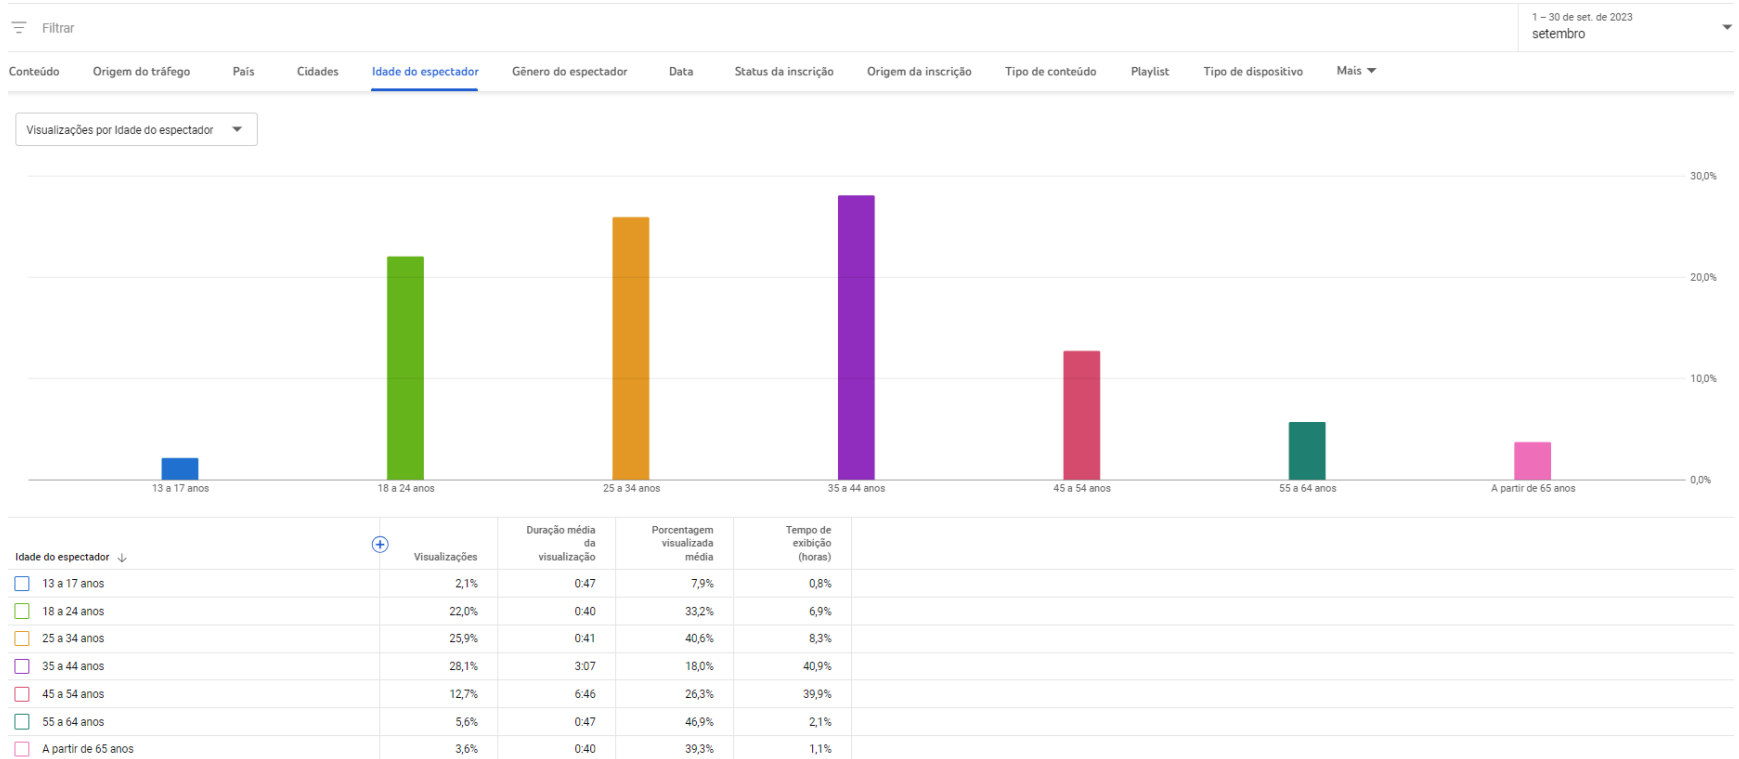

Número de seguidores: 35.114

Novos seguidores: 828

Métricas

Impressões ▾

✓ — Orgânico

61.230

✓ - - - Patrocinado

0

Perfil do público - Youtube

Estatísticas do canal

Visão geral

Conteúdo

Público

Pesquisa

Em setembro, seus vídeos foram assistidos 4.263 vezes

Visualizações