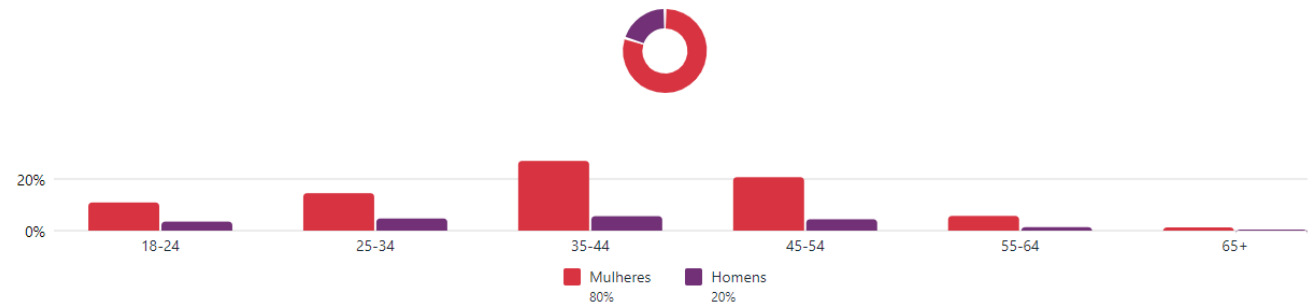

Interações orgânicas

Comentários nas publicações do Instagram ⓘ

11

Mais alto do que o normal

Normalmente 0-7

Compartilhamentos da publicação no Instagram ⓘ

683

Mais alto do que o normal

Normalmente 3-51

Curtidas na publicação do Instagram ⓘ

794

Mais alto do que o normal

Normalmente 65-310

Salvamentos da publicação no Instagram ⓘ

154

Mais alto do que o normal

Normalmente 2-18

Quem estou alcançando com essa publicação?

Faixa etária e gênero ⓘ

2º Melhor desempenho - Instagram

Instagram

ifrj.official

PROCESSO SELETIVO SIMPLIFICADO

PROFESSOR SUBSTITUTO