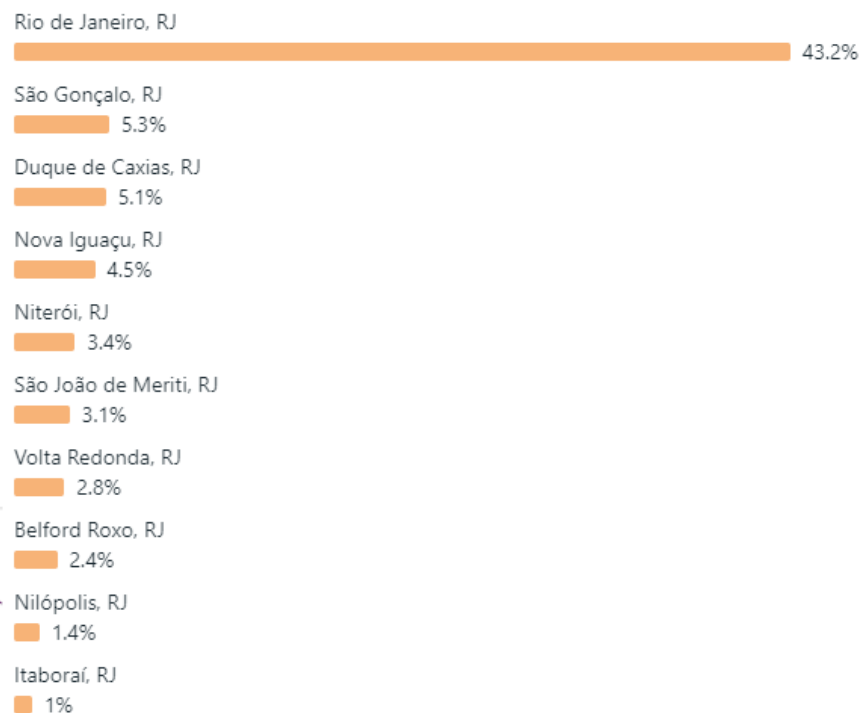

RELATÓRIO DAS REDES SOCIAIS DO IFRJ – Setembro de 2023

O que foi feito esse mês?

57 POSTS NO
FEED DO
INSTAGRAM

50 PUBLICAÇÕES
NO FACEBOOK

28 PUBLICAÇÕES
NO LINKEDIN

1 VÍDEOS
PUBLICADO NO
YOUTUBE

INSTITUTO FEDERAL
Rio de Janeiro

FACEBOOK

Perfil do público - Facebook

Seguidores no Facebook ⓘ

54.488

Faixa etária e gênero ⓘ

Principais cidades

Alcance no Facebook ⓘ

47.558 ↑ 36%