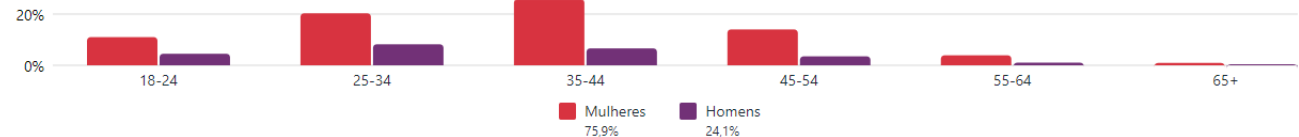

Interações orgânicas

Comentários nas publicações do Instagram ⓘ

12

Mais alto do que o normal

Normalmente 0-7

Compartilhamentos da publicação no Instagram ⓘ

596

Mais alto do que o normal

Normalmente 3-51

Curtidas na publicação do Instagram ⓘ

1.158

Mais alto do que o normal

Normalmente 65-310

Salvamentos da publicação no Instagram ⓘ

195

Mais alto do que o normal

Normalmente 2-18

Quem estou alcançando com essa publicação?

Faixa etária e gênero ⓘ

Novos seguidores - Instagram

Visitas ao perfil do Instagram ⓘ

22.376 ↓ 20,8%

Novos seguidores do Instagram ⓘ

2.908 ↓ 9,1%