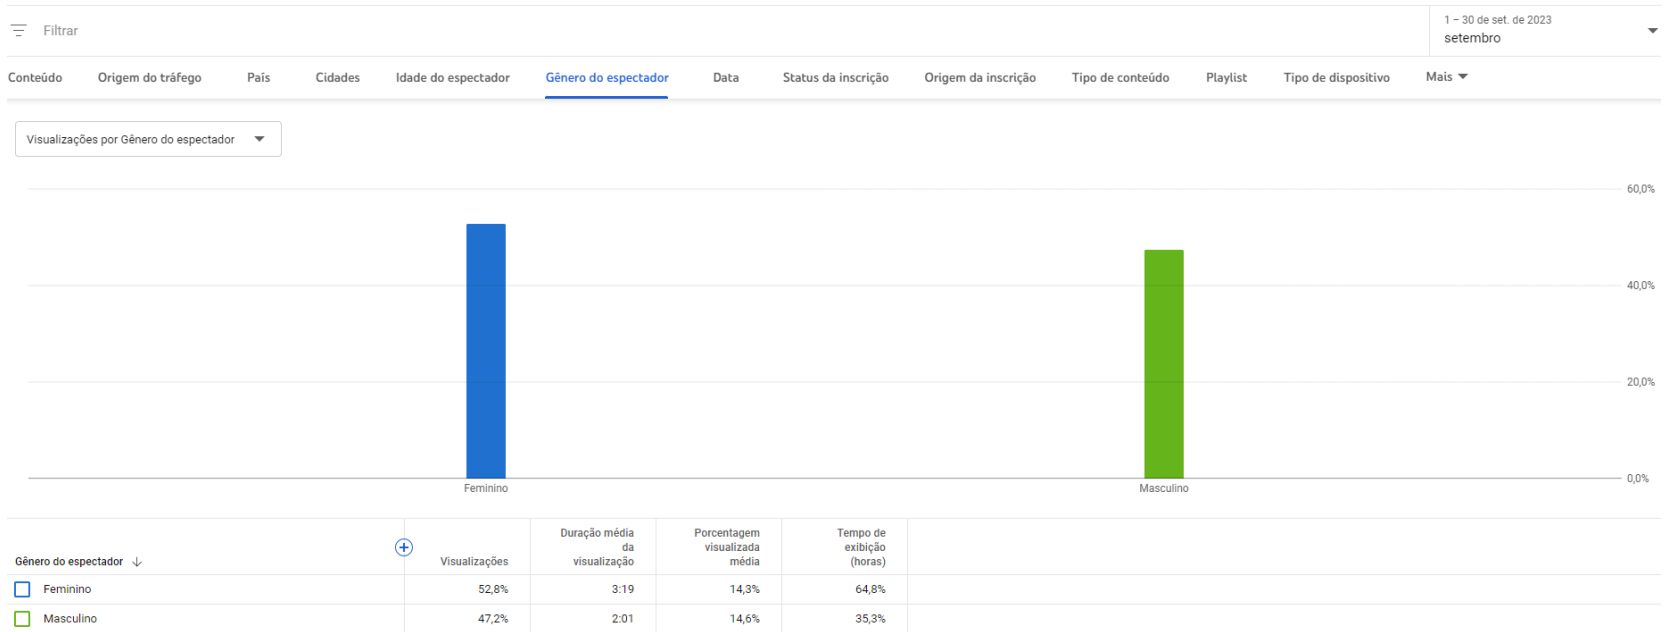

Número de seguidores: 35.114

Novos seguidores: 828

Métricas

Impressões ▾

✓ — Orgânico

61.230

✓ - - - Patrocinado

0

Linkedin	Jun	Jul	Ago	Set
Posts	52	42	49	28
Reações	1.459	1.552	1.468	1.000
Seguidores	32.868	33.592	34.865	35.114
Novos seguidores	751	920	1.236	828

INSTITUTO FEDERAL
Rio de Janeiro

YouTube

Perfil do público - Youtube

Perfil do público - Youtube

Estatísticas do canal

Visão geral

Conteúdo

Público

Pesquisa

Em setembro, seus vídeos foram assistidos 4.263 vezes

Visualizações