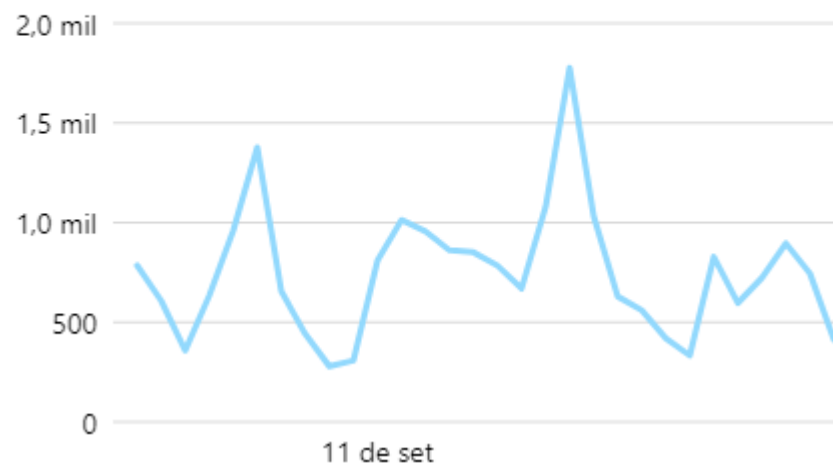

Normalmente 2-18

Quem estou alcançando com essa publicação?

Faixa etária e gênero ⓘ

Novos seguidores - Instagram

Visitas ao perfil do Instagram ⓘ

22.376 ↓ 20,8%

Novos seguidores do Instagram ⓘ

2.908 ↓ 9,1%

Instagram	Jun	Jul	Ago	Set
Posts	59	78	78	57
Alcance orgânico	33.487	51.998	79.310	98.325
Visitas à página	13.389	19.057	28.253	22.376
Seguidores	44.021	46.046	49.749	50.502
Novos seguidores	1.699	2.276	3.200	2.908