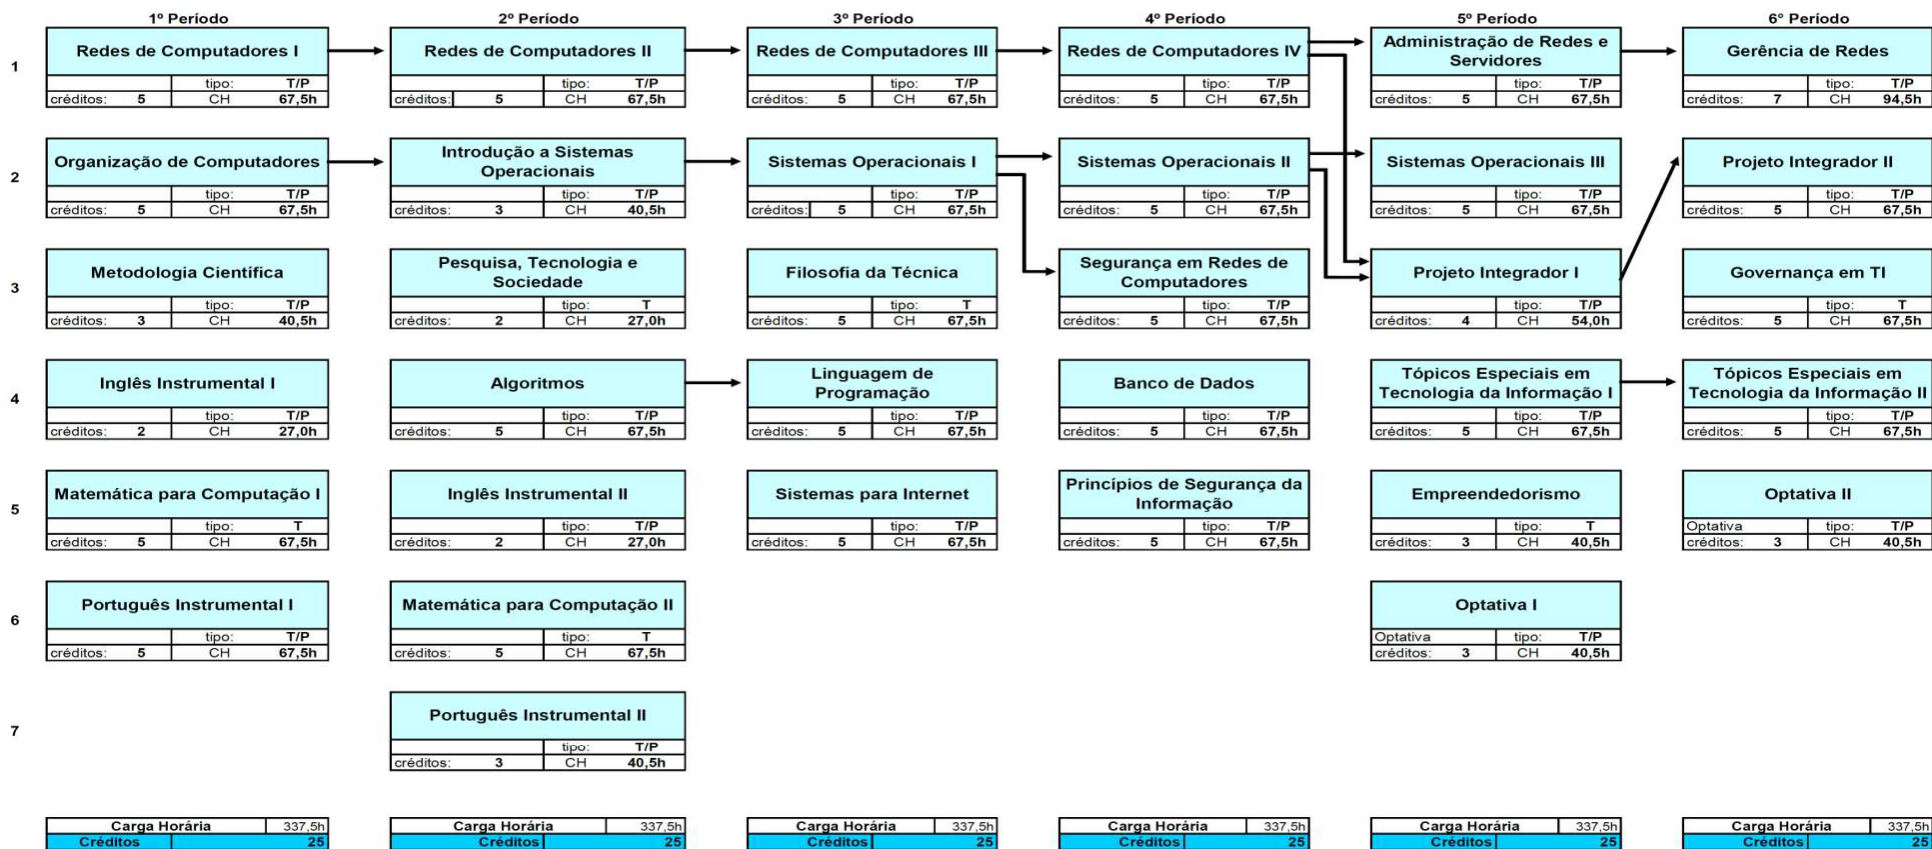

Curso Superior de Tecnologia em Redes de Computadores

Optativas

Programação Orientada a Objetos Optativa tipo: T/P CH: 40,5h créditos: 3	Internet das Coisas - IoT Optativa tipo: T CH: 40,5h créditos: 3	Estrutura de Dados Optativa tipo: T/P CH: 40,5h créditos: 3	Cabeamento Estruturado Optativa tipo: T/P CH: 40,5h créditos: 3	Projeto de Sistemas Optativa tipo: T/P CH: 40,5h créditos: 3
---	---	--	--	---

Componentes obrigatórios: 144 créditos 1944h

Componentes optativos: 6 créditos 81h

Carga Horária Total do Curso 150 créditos 2025h