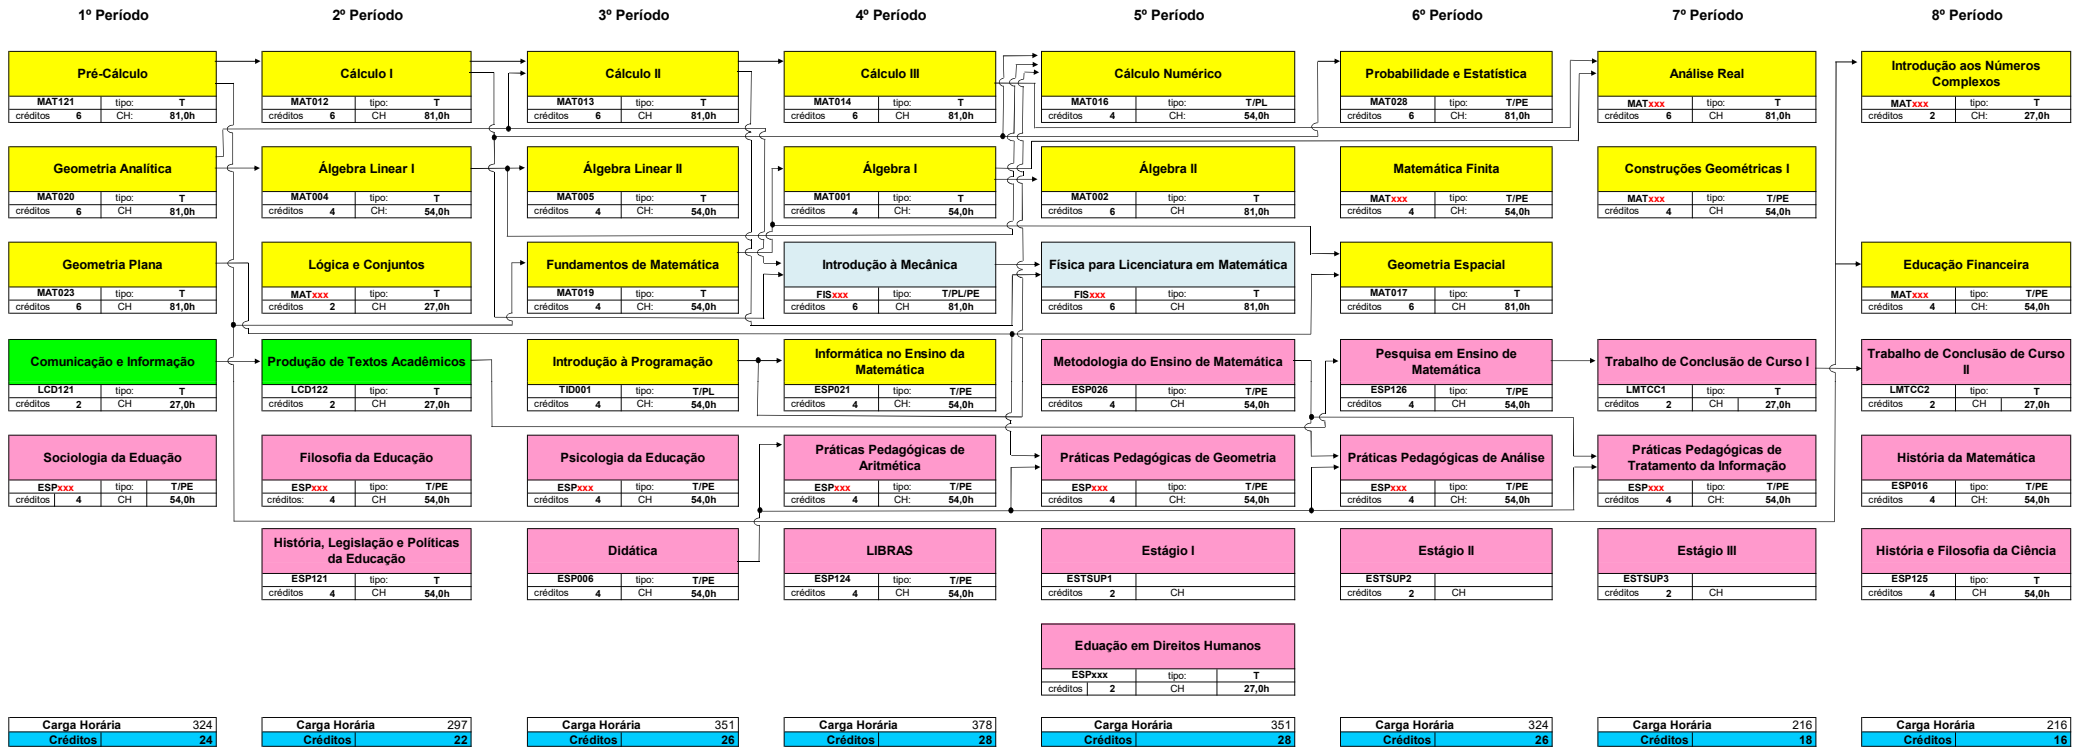

Curso Superior - Licenciatura em Matemática

Disciplinas Obrigatórias e Prática de Ensino (439 h):	178 créditos	2403 horas
Disciplinas Optativas:	12 créditos	162 horas
T C C:	4 créditos	54 horas
ESTÁGIO:	6 créditos	0 horas (*)

Estágio Supervisionado (mínimo):	405 horas
Atividades Complementares (mínimo):	202,5 horas
Carga Horária Total do Curso (mínimo):	3226,5 horas