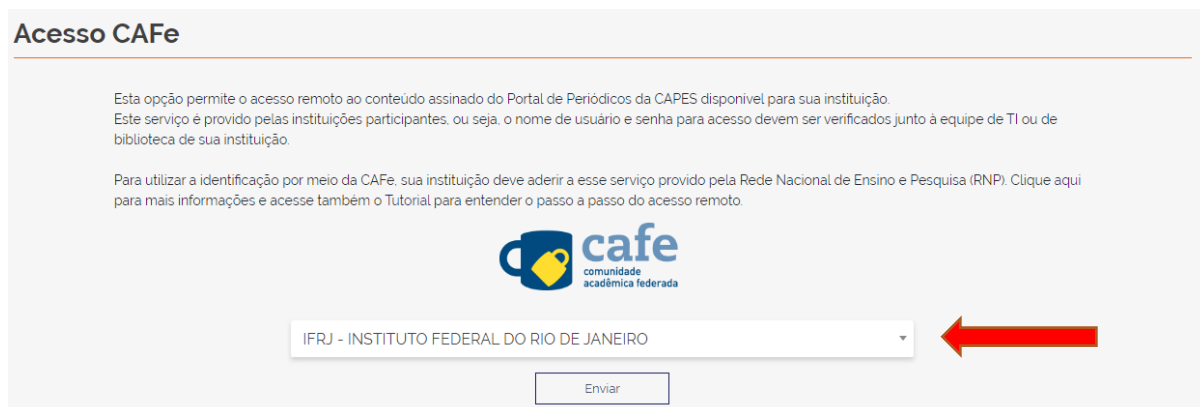

INSTITUTO FEDERAL DE
EDUCAÇÃO, CIÊNCIA E TECNOLOGIA
RIO DE JANEIRO
Campus Realengo

Acesso Remoto ao Portal Capes

ALUNOS

Como utilizar:

A utilização do Periódico CAPES é feita pela WEB através de um Browser (recomendamos o Chrome ou Firefox) no seguinte endereço: <http://periodicos.capes.gov.br>

Acesso Alunos:

1. Procure por ACESSO CAFE no topo da página.

2. Selecione a instituição “INSTITUTO FEDERAL DO RIO DE JANEIRO” e clique em enviar.

3. Você será redirecionado para a página de autenticação unificada da rede, em caso de problema com o certificado clique em “continuar mesmo assim”.