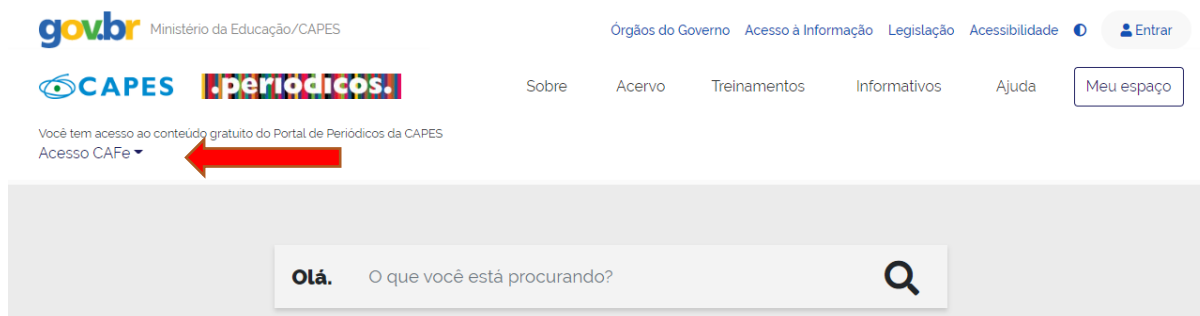

INSTITUTO FEDERAL DE
EDUCAÇÃO, CIÊNCIA E TECNOLOGIA
RIO DE JANEIRO
Campus Realengo

Acesso Remoto ao Portal Capes

ALUNOS

Como utilizar:

A utilização do Periódico CAPES é feita pela WEB através de um Browser (recomendamos o Chrome ou Firefox) no seguinte endereço: <http://periodicos.capes.gov.br>

Acesso Alunos:

1. Procure por ACESSO CAFE no topo da página.

2. Selecione a instituição “INSTITUTO FEDERAL DO RIO DE JANEIRO” e clique em enviar.

3. Você será redirecionado para a página de autenticação unificada da rede, em caso de problema com o certificado clique em “continuar mesmo assim”.